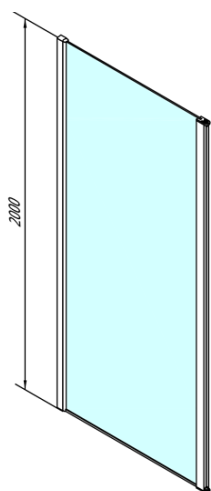

# MODULAR SHOWER Glaswand für Wandmontage, für Drehtür-Montage, 700 mm

**Bestellcode:** MS3A-70

## Größe

**Höhe:** 2000 mm  
**Tiefe:** 700 mm

## Eigenschaften

**Farbenprofil:** Chrom - Poliertem Aluminium  
**Form:** L-Form drehbar  
**Glasfarbe:** Klarglas  
**Glasbehandlung:** Antidrop  
**Glasdicke:** 8 mm  
**Gewicht / Stück:** 36.0 kg  
**Verpackung:** 1 Stück  
**Garantie:** 2 Jahre

MODULAR SHOWER Glaswand für Wandmontage, für  
Drehtür-Montage, 700 mm

MS3A-70

MS3A-70