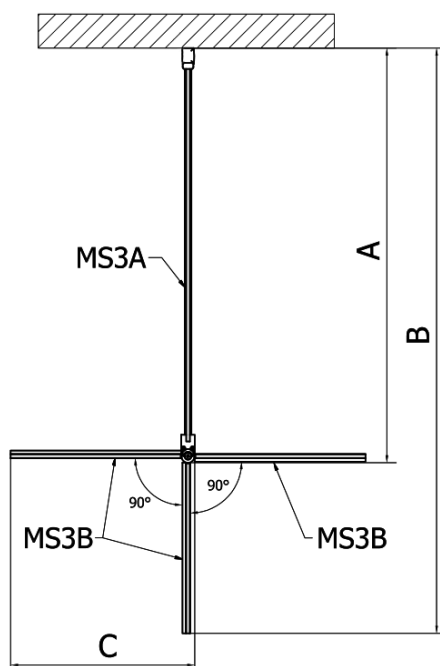

MODULAR SHOWER Glaswand für Wandmontage, für Drehtür-Montage, 700 mm

Bestellcode: MS3A-70

Größe

Höhe: 2000 mm

Tiefe: 700 mm

Eigenschaften

Garantie: 2 Jahre

Technisches Arbeitsblatt

MS3A-L,R	MS3B-L,R	A	B	C
MS3A-70	MS3B-30	675-695	975-995	330
MS3A-80	MS3B-30	775-795	1075-1095	330
MS3A-90	MS3B-30	875-895	1175-1195	330
MS3A-100	MS3B-30	975-995	1275-1295	330
MS3A-120	MS3B-30	1175-1195	1475-1495	330
MS3A-70	MS3B-40	675-695	1075-1095	430
MS3A-80	MS3B-40	775-795	1175-1195	430
MS3A-90	MS3B-40	875-895	1275-1295	430
MS3A-100	MS3B-40	975-995	1375-1395	430
MS3A-120	MS3B-40	1175-1195	1575-1595	430
MS3A-70	MS3B-50	675-695	1175-1195	530
MS3A-80	MS3B-50	775-795	1275-1295	530
MS3A-90	MS3B-50	875-895	1375-1395	530
MS3A-100	MS3B-50	975-995	1475-1495	530
MS3A-120	MS3B-50	1175-1195	1675-1695	530
MS3A-70	MS3B-60	675-695	1275-1295	630
MS3A-80	MS3B-60	775-795	1375-1395	630
MS3A-90	MS3B-60	875-895	1475-1495	630
MS3A-100	MS3B-60	975-995	1575-1595	630
MS3A-120	MS3B-60	1175-1195	1775-1795	630