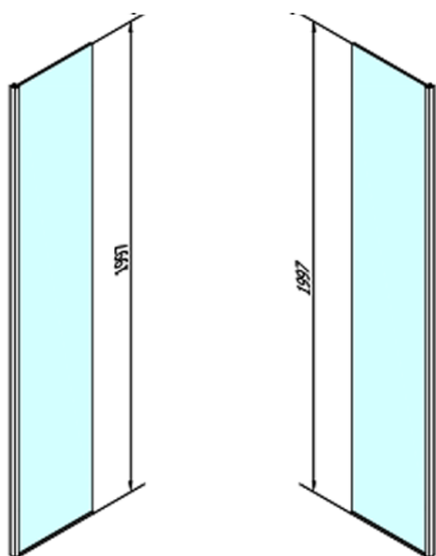

MODULAR SHOWER Seitenwand für Montage an Modul 2, 1000mm, links

Bestellcode: MS2B-100L

Größe

Breite: 1000 mm

Höhe: 2000 mm

Eigenschaften

Garantie: 2 Jahre

Technisches Arbeitsblatt