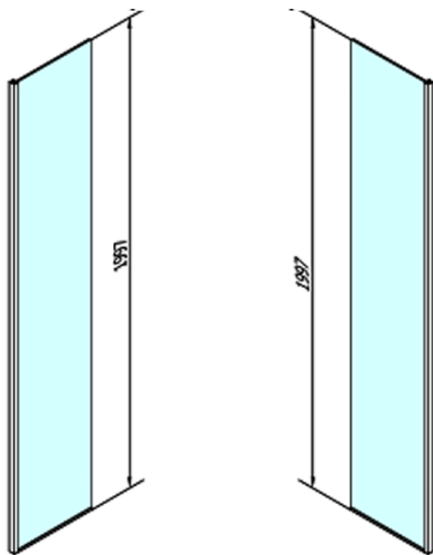

MODULAR SHOWER Seitenwand für Montage an Modul 2, 800mm, rechts

Bestellcode: MS2B-80R

Größe

Breite: 800 mm
Höhe: 2000 mm

Eigenschaften

Garantie: 2 Jahre

Technisches Arbeitsblatt

M2SB-80L