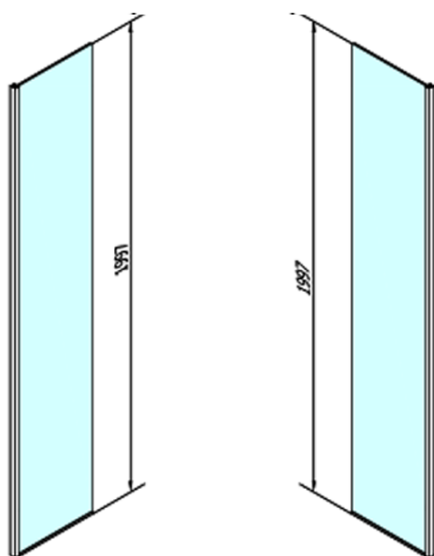

MODULAR SHOWER Seitenwand für Montage an Modul 2, 400mm, rechts

Bestellcode: MS2B-40R

Größe

Breite: 400 mm

Höhe: 2000 mm

Eigenschaften

Garantie: 2 Jahre

Technisches Arbeitsblatt