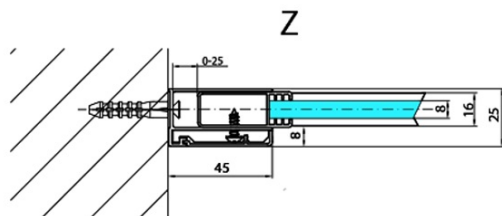

MODULAR SHOWER Glaswand für Wandmontage, für Seitenwand-Anschluss, 1200 mm

Bestellcode: MS2A-120

Grundinformation

Marke: Polysan
Serie: MODULAR SHOWER

Größe

Höhe: 2000 mm
Tiefe: 1200 mm

Eigenschaften

Farbenprofil: Chrom - Poliertem Aluminium
Form: L-Form fest
Glasfarbe: Klarglas
Glasbehandlung: Antidrop
Glasdicke: 8 mm
Gewicht / Stück: 55.0 kg
Verpackung: 1 Stück
Garantie: 2 Jahre

Technisches Arbeitsblatt

MS2A-xxx+MS2B-xxxL

MS2A-xxx+MS2B-xxxR

ARTICLE	A
MS2A-80	776-801
MS2A-90	876-901
MS2A-100	976-1001
MS2A-110	1076-1101
MS2A-120	1176-1201

ARTICLE	B
MS2B-30	280
MS2B-40	380
MS2B-60	580
MS2B-80	780
MS2B-100	980
MS2B-120	1180