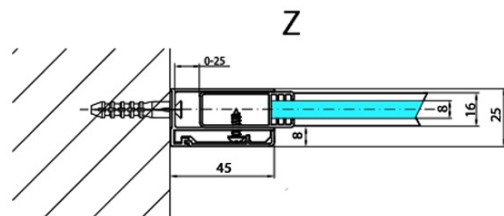

MODULAR SHOWER Glaswand für Wandmontage, für Seitenwand-Anschluss, 1200 mm

Bestellcode: MS2A-120

Grundinformation

Marke: Polysan
Serie: MODULAR SHOWER

Größe

Höhe: 2000 mm
Tiefe: 1200 mm

Eigenschaften

Farbenprofil: Chrom - Poliertem Aluminium
Form: L-Form fest
Glasfarbe: Klarglas
Glasbehandlung: Antidrop
Glasdicke: 8 mm
Gewicht / Stück: 55.0 kg
Verpackung: 1 Stück
Garantie: 2 Jahre

Technisches Arbeitsblatt

MS2A-xxx+MS2B-xxxL

MS2A-xxx+MS2B-xxxR

ARTICLE	A
MS2A-80	776-801
MS2A-90	876-901
MS2A-100	976-1001
MS2A-110	1076-1101
MS2A-120	1176-1201

ARTICLE	B
MS2B-30	280
MS2B-40	380
MS2B-60	580
MS2B-80	780
MS2B-100	980
MS2B-120	1180