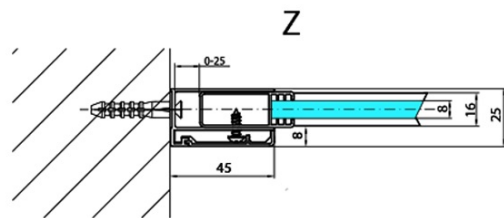

MODULAR SHOWER Glaswand für Wandmontage, für Seitenwand-Anschluss, 1200 mm

Bestellcode: MS2A-120

Grundinformation

Marke: Polysan
Serie: MODULAR SHOWER

Größe

Höhe: 2000 mm
Tiefe: 1200 mm

Eigenschaften

Farbenprofil: Chrom - Poliertem Aluminium
Form: L-Form fest
Glasfarbe: Klarglas
Glasbehandlung: Antidrop
Glasdicke: 8 mm
Gewicht / Stück: 55.0 kg
Verpackung: 1 Stück
Garantie: 2 Jahre

Technisches Arbeitsblatt

MS2A-xxx+MS2B-xxxL

MS2A-xxx+MS2B-xxxR

ARTICLE	A
MS2A-80	776-801
MS2A-90	876-901
MS2A-100	976-1001
MS2A-110	1076-1101
MS2A-120	1176-1201

ARTICLE	B
MS2B-30	280
MS2B-40	380
MS2B-60	580
MS2B-80	780
MS2B-100	980
MS2B-120	1180