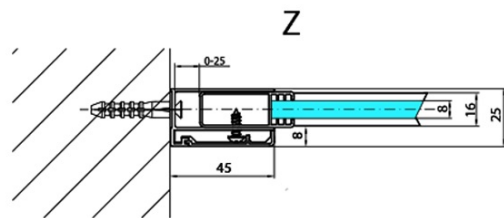

MODULAR SHOWER Glaswand für Wandmontage, für Seitenwand-Anschluss, 1200 mm

Bestellcode: MS2A-120

Grundinformation

Marke: Polysan
Serie: MODULAR SHOWER

Größe

Höhe: 2000 mm
Tiefe: 1200 mm

Eigenschaften

Farbenprofil: Chrom - Poliertem Aluminium
Form: L-Form fest
Glasfarbe: Klarglas
Glasbehandlung: Antidrop
Glasdicke: 8 mm
Gewicht / Stück: 55.0 kg
Verpackung: 1 Stück
Garantie: 2 Jahre

Technisches Arbeitsblatt

MS2A-xxx+MS2B-xxoL

MS2A-xxx+MS2B-xxoR

ARTICLE	A
MS2A-80	776-801
MS2A-90	876-901
MS2A-100	976-1001
MS2A-110	1076-1101
MS2A-120	1176-1201

ARTICLE	B
MS2B-30	280
MS2B-40	380
MS2B-60	580
MS2B-80	780
MS2B-100	980
MS2B-120	1180