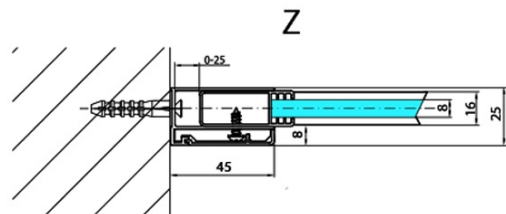

MODULAR SHOWER Glaswand für Wandmontage, für Seitenwand-Anschluss, 1000 mm

Bestellcode: MS2A-100

Größe

Höhe: 2000 mm

Tiefe: 1000 mm

Eigenschaften

Garantie: 2 Jahre

Technisches Arbeitsblatt

MS2A-xxx+MS2B-xxxL

MS2A-xxx+MS2B-xxxR

ARTICLE	A
MS2A-80	776-801
MS2A-90	876-901
MS2A-100	976-1001
MS2A-110	1076-1101
MS2A-120	1176-1201

ARTICLE	B
MS2B-30	280
MS2B-40	380
MS2B-60	580
MS2B-80	780
MS2B-100	980
MS2B-120	1180