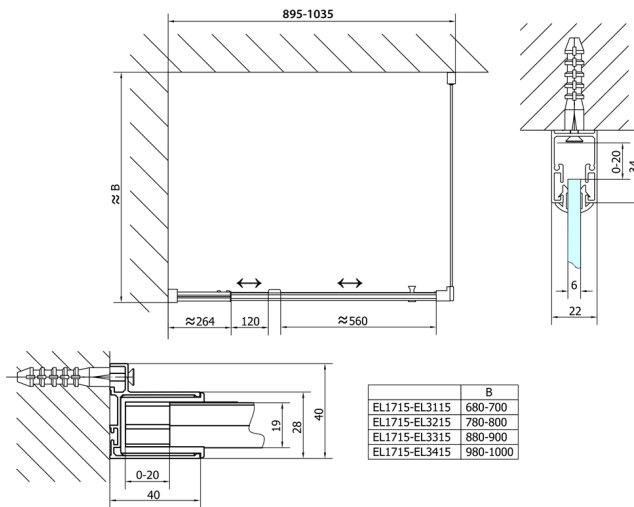

## Größe

Breite: 1020 mm

Höhe: 1900 mm

## Technisches Arbeitsblatt

	B
EL1715-EL3115	680-700
EL1715-EL3215	780-800
EL1715-EL3315	880-900
EL1715-EL3415	980-1000