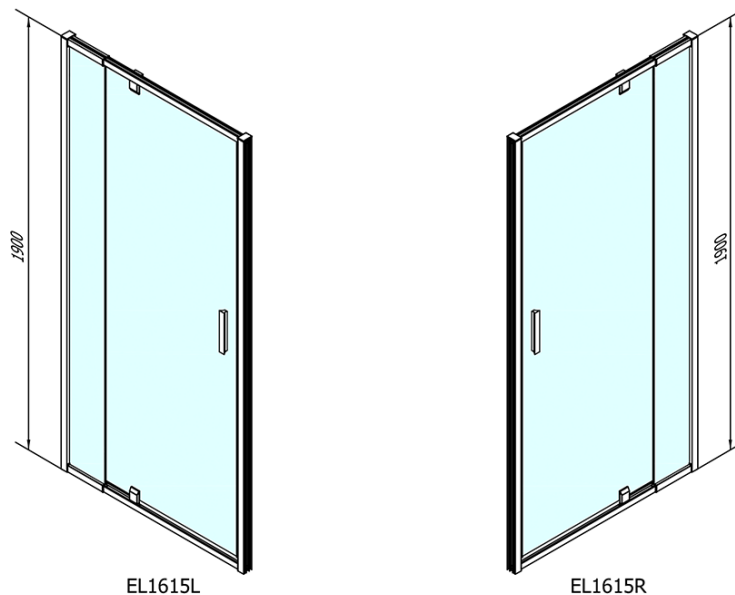

Bestellcode: EL1615

Grundinformation

Marke: Polysan

Serie: EASY

Größe

Breite: 900 mm

Höhe: 1900 mm

Eigenschaften

Farbenprofil: Chrom - Poliertem Aluminium

Form: Nischetür

Öffnungsarten: Öffnungstür einflügelig

Richtung der Öffnung: Universelle

Eingangsbreite: 500 mm

Glasfarbe: Klarglas

Glasdicke: 6 mm

Einbaubreite ab: 760 mm

Einbaubreite bis zu: 900 mm

Eigenschaften: Rahmendesign

Gewicht / Stück: 28.0 kg

Verpackung: 1 Stück

Garantie: 2 Jahre

Technisches Arbeitsblatt

EL1615L

EL1615R