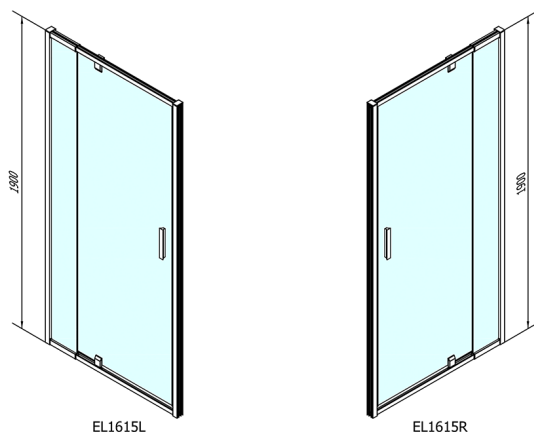

## EASY Drehduschtür 760-900mm, Klarglas

**Bestellcode:** EL1615

**Größe**

Breite: 900 mm

Höhe: 1900 mm

**Eigenschaften**

Garantie: 2 Jahre

### Technisches Arbeitsblatt

EL1615L

EL1615R

	B
EL1615-EL3115	680-700
EL1615-EL3215	780-800
EL1615-EL3315	880-900
EL1615-EL3415	980-1000