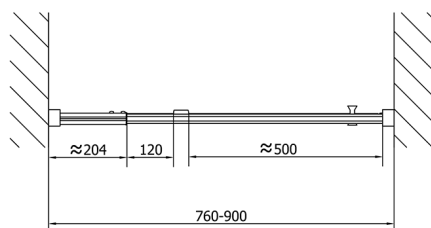

## EASY Drehduschtür 760-900mm, Klarglas

**Bestellcode:** EL1615

**Größe**

Breite: 900 mm

Höhe: 1900 mm

**Eigenschaften**

Garantie: 2 Jahre

### Technisches Arbeitsblatt

EL1615L

EL1615R

	B
EL1615-EL3115	680-700
EL1615-EL3215	780-800
EL1615-EL3315	880-900
EL1615-EL3415	980-1000