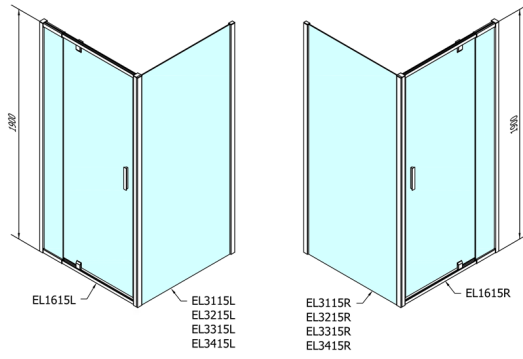

## EASY Drehduschtür 760-900mm, Klarglas

**Bestellcode:** EL1615

**Größe**

Breite: 900 mm

Höhe: 1900 mm

**Eigenschaften**

Garantie: 2 Jahre

### Technisches Arbeitsblatt

EL1615L

EL1615R

	B
EL1615-EL3115	680-700
EL1615-EL3215	780-800
EL1615-EL3315	880-900
EL1615-EL3415	980-1000