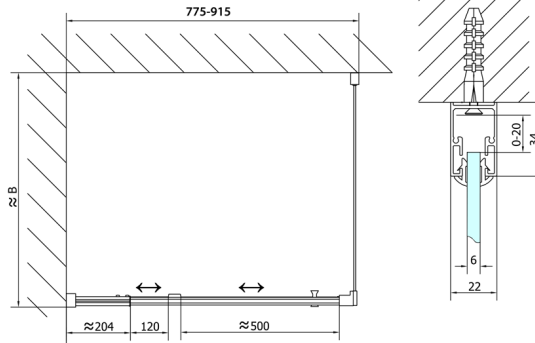

## EASY Drehduschtür 760-900mm, Klarglas

**Bestellcode:** EL1615

**Größe**

Breite: 900 mm

Höhe: 1900 mm

**Eigenschaften**

Garantie: 2 Jahre

### Technisches Arbeitsblatt

EL1615L

EL1615R

	B
EL1615-EL3115	680-700
EL1615-EL3215	780-800
EL1615-EL3315	880-900
EL1615-EL3415	980-1000