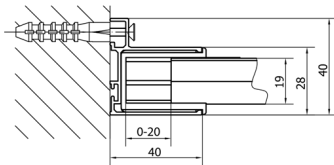

## EASY Drehduschtür 760-900mm, Klarglas

**Bestellcode:** EL1615

**Größe**

Breite: 900 mm

Höhe: 1900 mm

**Eigenschaften**

Garantie: 2 Jahre

### Technisches Arbeitsblatt

EL1615L

EL1615R

	B
EL1615-EL3115	680-700
EL1615-EL3215	780-800
EL1615-EL3315	880-900
EL1615-EL3415	980-1000