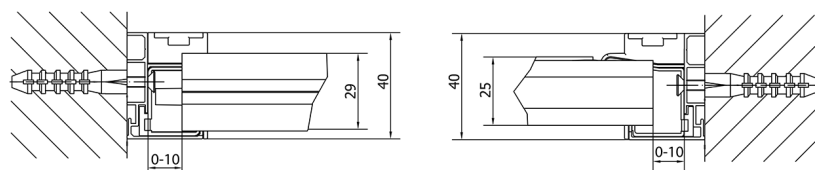

## EASY Drehduschtür 760-900mm, Klarglas

**Bestellcode:** EL1615

**Größe**

Breite: 900 mm

Höhe: 1900 mm

**Eigenschaften**

Garantie: 2 Jahre

### Technisches Arbeitsblatt

EL1615L

EL1615R

	B
EL1615-EL3115	680-700
EL1615-EL3215	780-800
EL1615-EL3315	880-900
EL1615-EL3415	980-1000