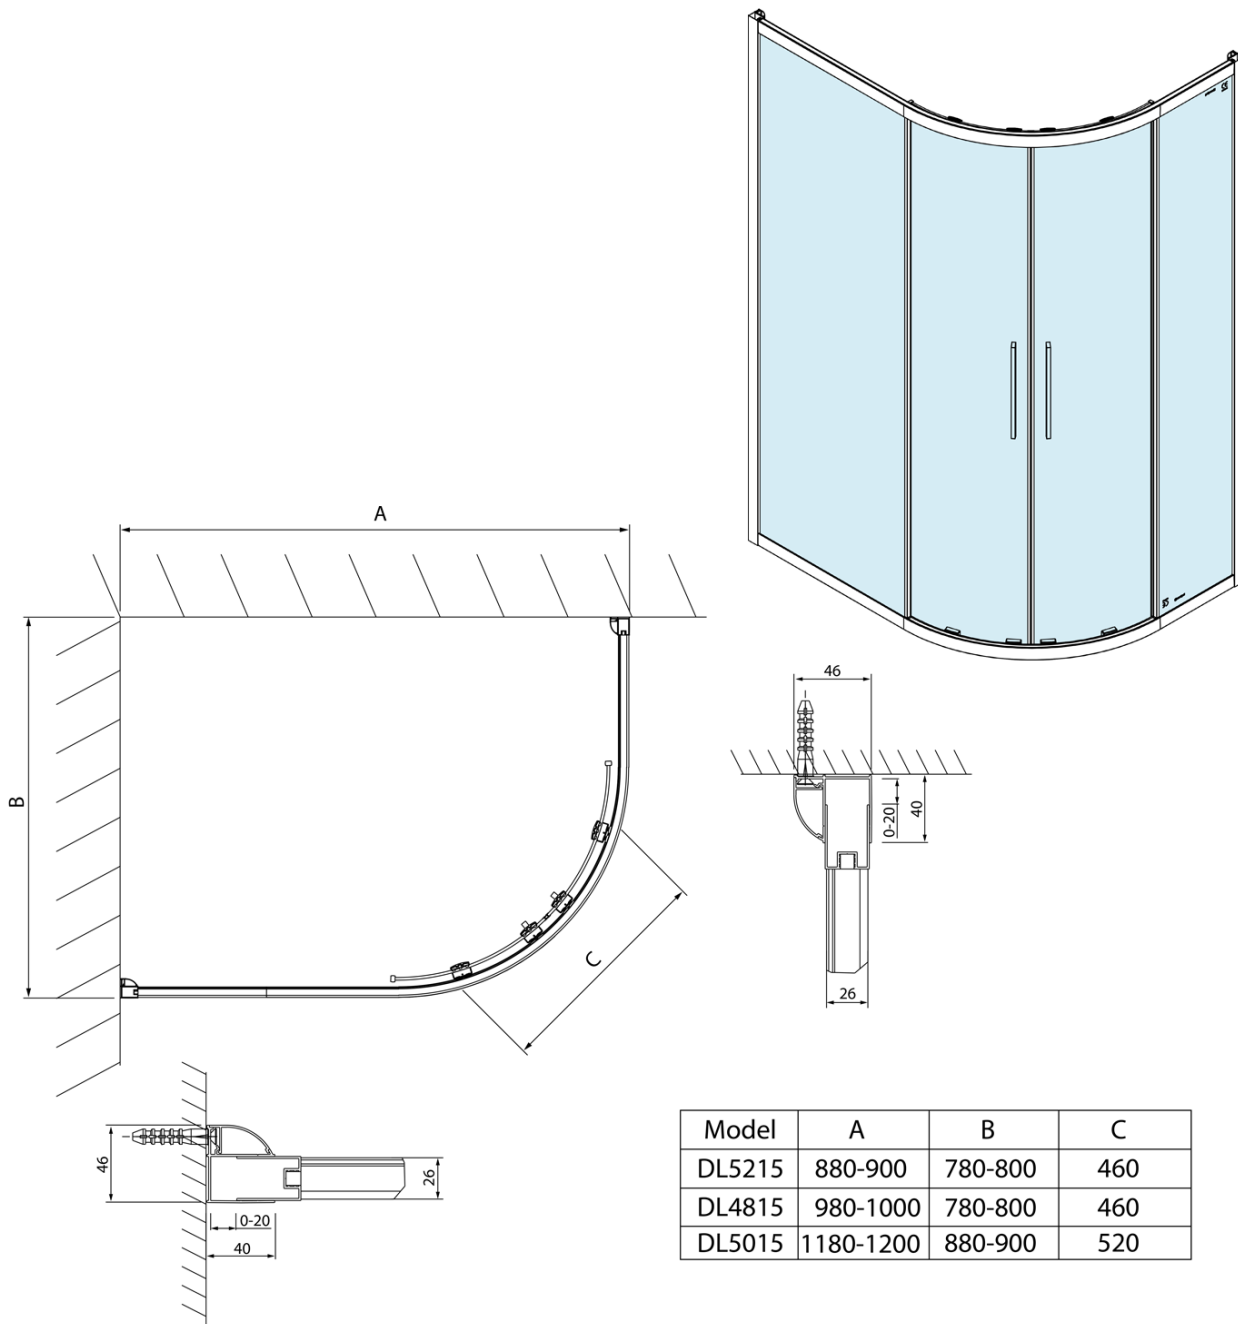

LUCIS LINE Duschabtrennung viertelkreis 900x800mm, links/rechts

Bestellcode: DL5215

Grundinformation

Marke: Polysan
Serie: LUCIS LINE

Größe

Breite: 900 mm
Höhe: 2000 mm
Tiefe: 800 mm

Eigenschaften

Farbenprofil: Chrom - Poliertem Aluminium
Form: Quadrat mit verlängerter Seitenwand
Öffnungsarten: Schiebetür
Eingangsbreite: 460 mm
Glasfarbe: Klarglas
Glasbehandlung: Antidrop
Glasdicke: 6 mm
Radius: R550
Eigenschaften: Rahmendesign
Gewicht / Stück: 50.0 kg
Verpackung: 1 Stück
Garantie: 2 Jahre

LUCIS LINE Duschabtrennung viertelkreis
900x800mm, links/rechts

Technisches Arbeitsblatt

Model	A	B	C
DL5215	880-900	780-800	460
DL4815	980-1000	780-800	460
DL5015	1180-1200	880-900	520