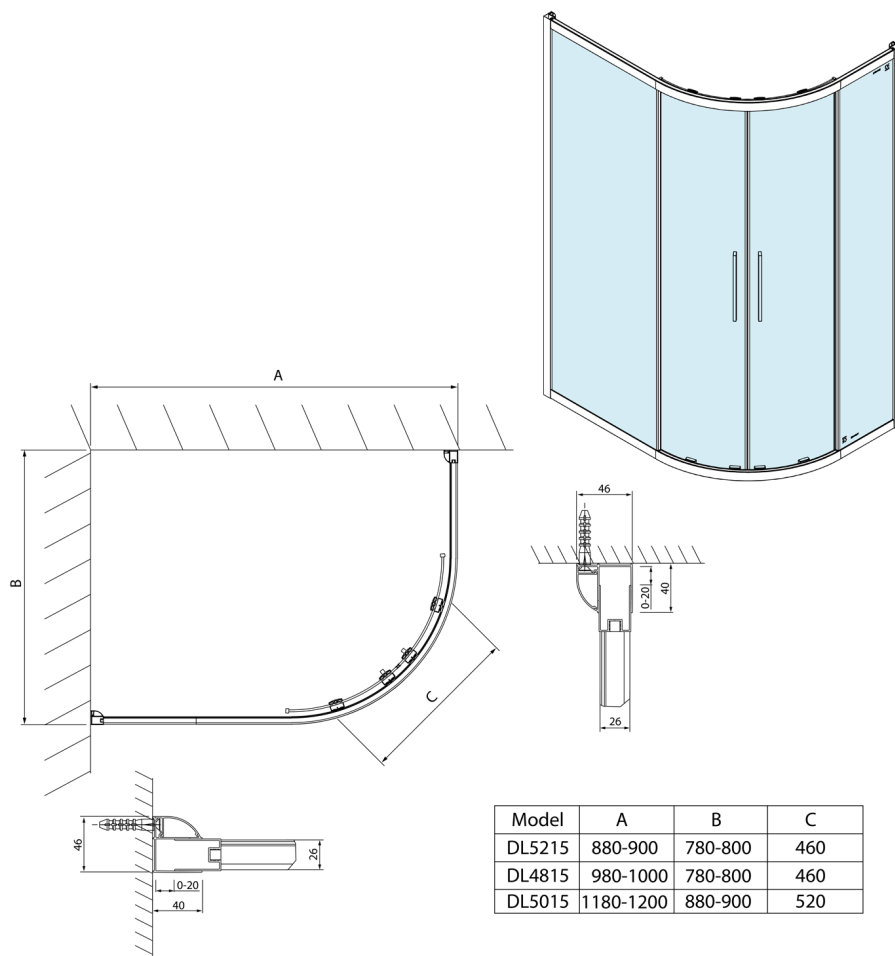

LUCIS LINE Duschabtrennung viertelkreis 900x800mm, links/rechts

Bestellcode: DL5215

Größe

Breite: 900 mm
 Höhe: 2000 mm
 Tiefe: 800 mm

Eigenschaften

Garantie: 2 Jahre

Technisches Arbeitsblatt

Model	A	B	C
DL5215	880-900	780-800	460
DL4815	980-1000	780-800	460
DL5015	1180-1200	880-900	520