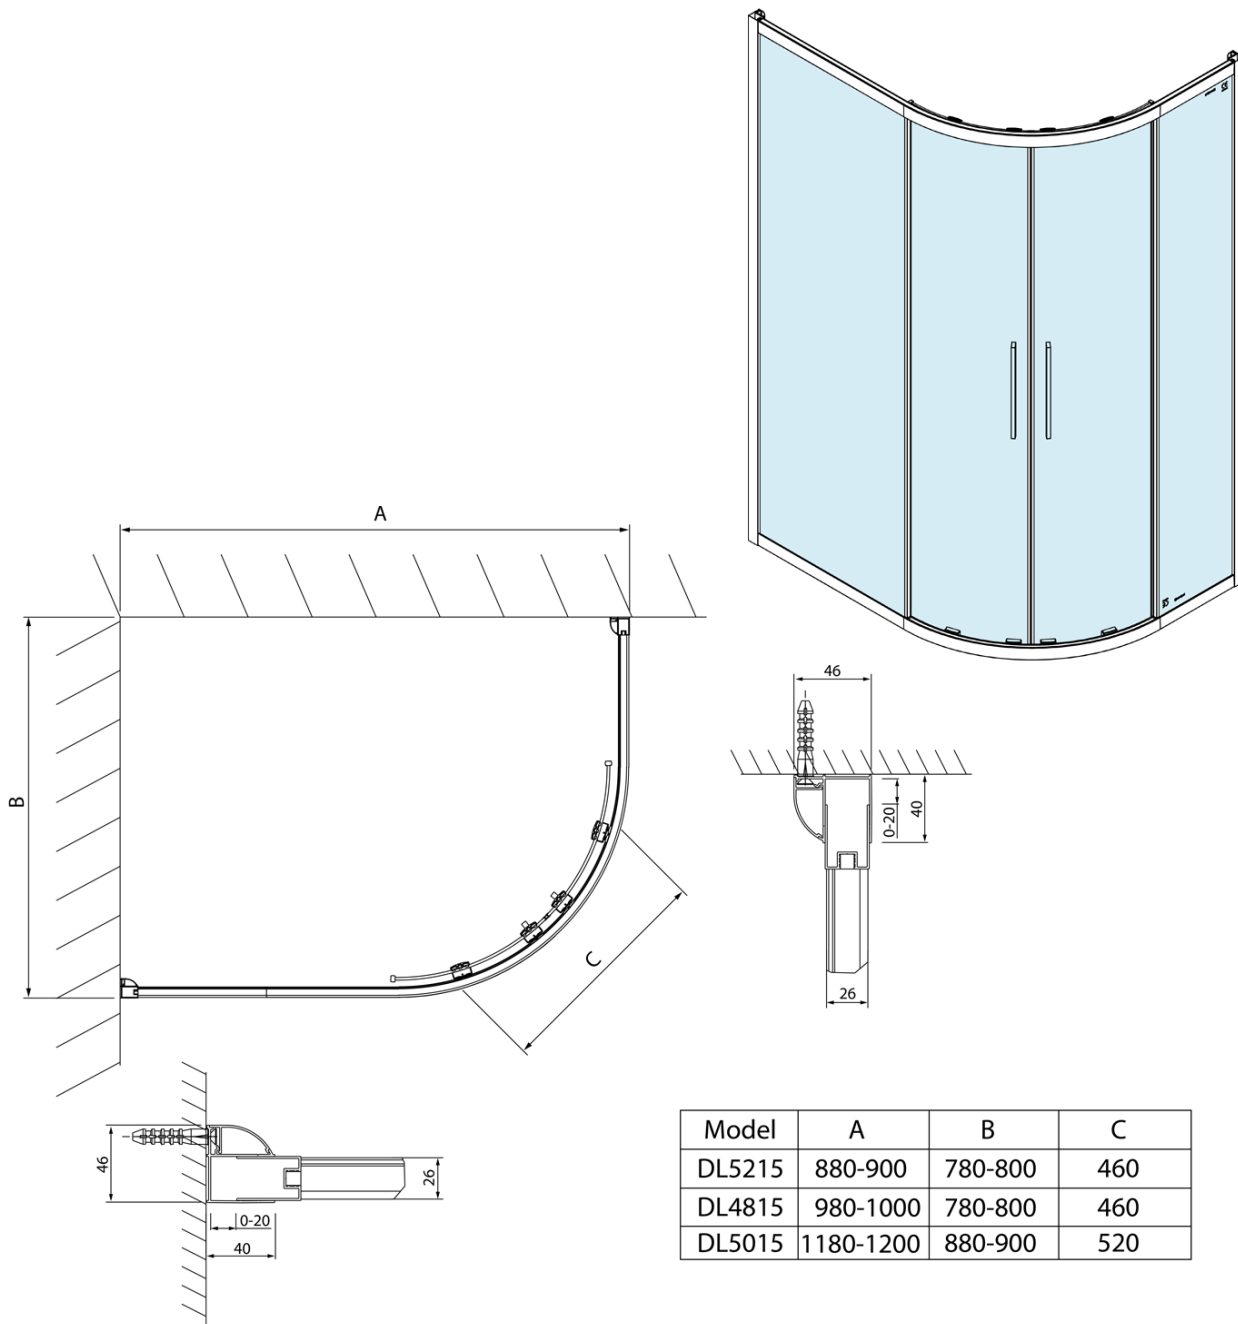

LUCIS LINE Duschabtrennung viertelkreis 1200x900mm, links/rechts

Bestellcode: DL5015

Grundinformation

Marke: Polysan
Serie: LUCIS LINE

Größe

Breite: 1200 mm
Höhe: 2000 mm
Tiefe: 900 mm

Eigenschaften

Farbenprofil: Chrom - Poliertem Aluminium
Form: Quadrat mit verlängerter Seitenwand
Öffnungsarten: Schiebetür
Eingangsbreite: 520 mm
Glasfarbe: Klarglas
Glasbehandlung: Antidrop
Glasdicke: 6 mm
Radius: R550
Eigenschaften: Rahmendesign
Gewicht / Stück: 58.02 kg
Verpackung: 1 Stück
Garantie: 2 Jahre

LUCIS LINE Duschabtrennung viertelkreis
1200x900mm, links/rechts

Technisches Arbeitsblatt

Model	A	B	C
DL5215	880-900	780-800	460
DL4815	980-1000	780-800	460
DL5015	1180-1200	880-900	520