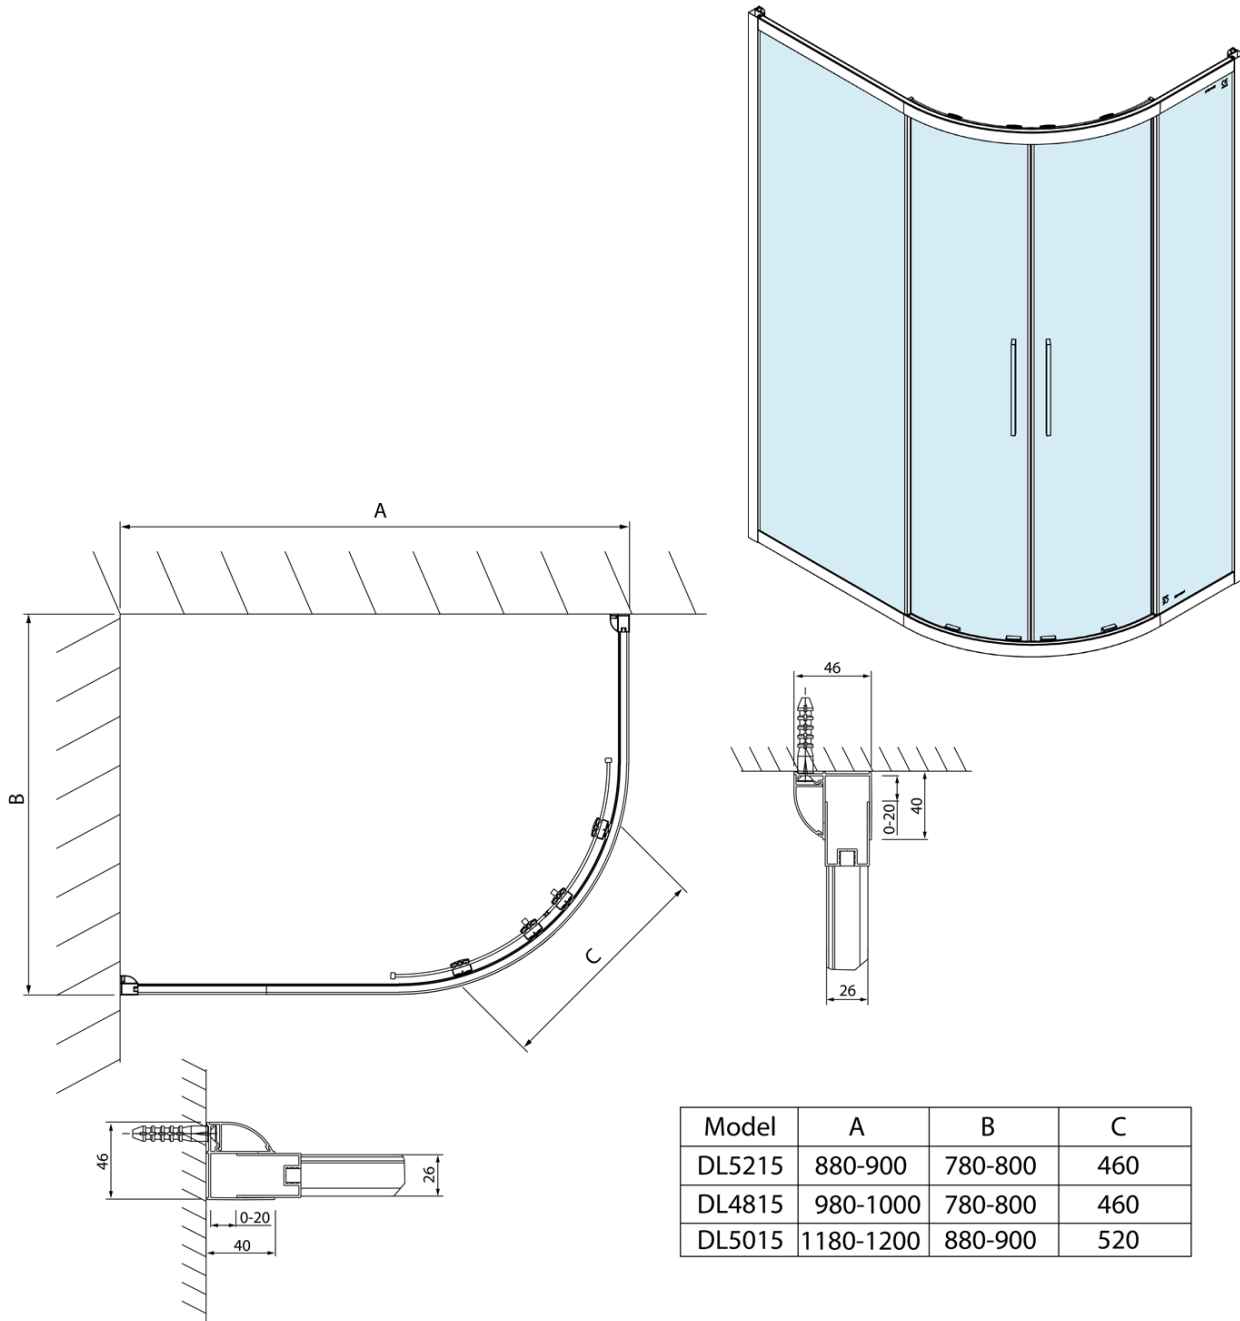

LUCIS LINE Duschabtrennung viertelkreis 1000x800mm, links/rechts

Bestellcode: DL4815

Grundinformation

Marke: Polysan
Serie: LUCIS LINE

Größe

Breite: 1000 mm
Höhe: 2000 mm
Tiefe: 800 mm

Eigenschaften

Farbenprofil: Chrom - Poliertem Aluminium
Form: Quadrat mit verlängerter Seitenwand
Öffnungsarten: Schiebetür
Eingangsbreite: 460 mm
Glasfarbe: Klarglas
Glasbehandlung: Antidrop
Glasdicke: 6 mm
Radius: R550
Eigenschaften: Rahmendesign
Gewicht / Stück: 54.0 kg
Verpackung: 1 Stück
Garantie: 2 Jahre

LUCIS LINE Duschabtrennung viertelkreis
1000x800mm, links/rechts

Technisches Arbeitsblatt

Model	A	B	C
DL5215	880-900	780-800	460
DL4815	980-1000	780-800	460
DL5015	1180-1200	880-900	520