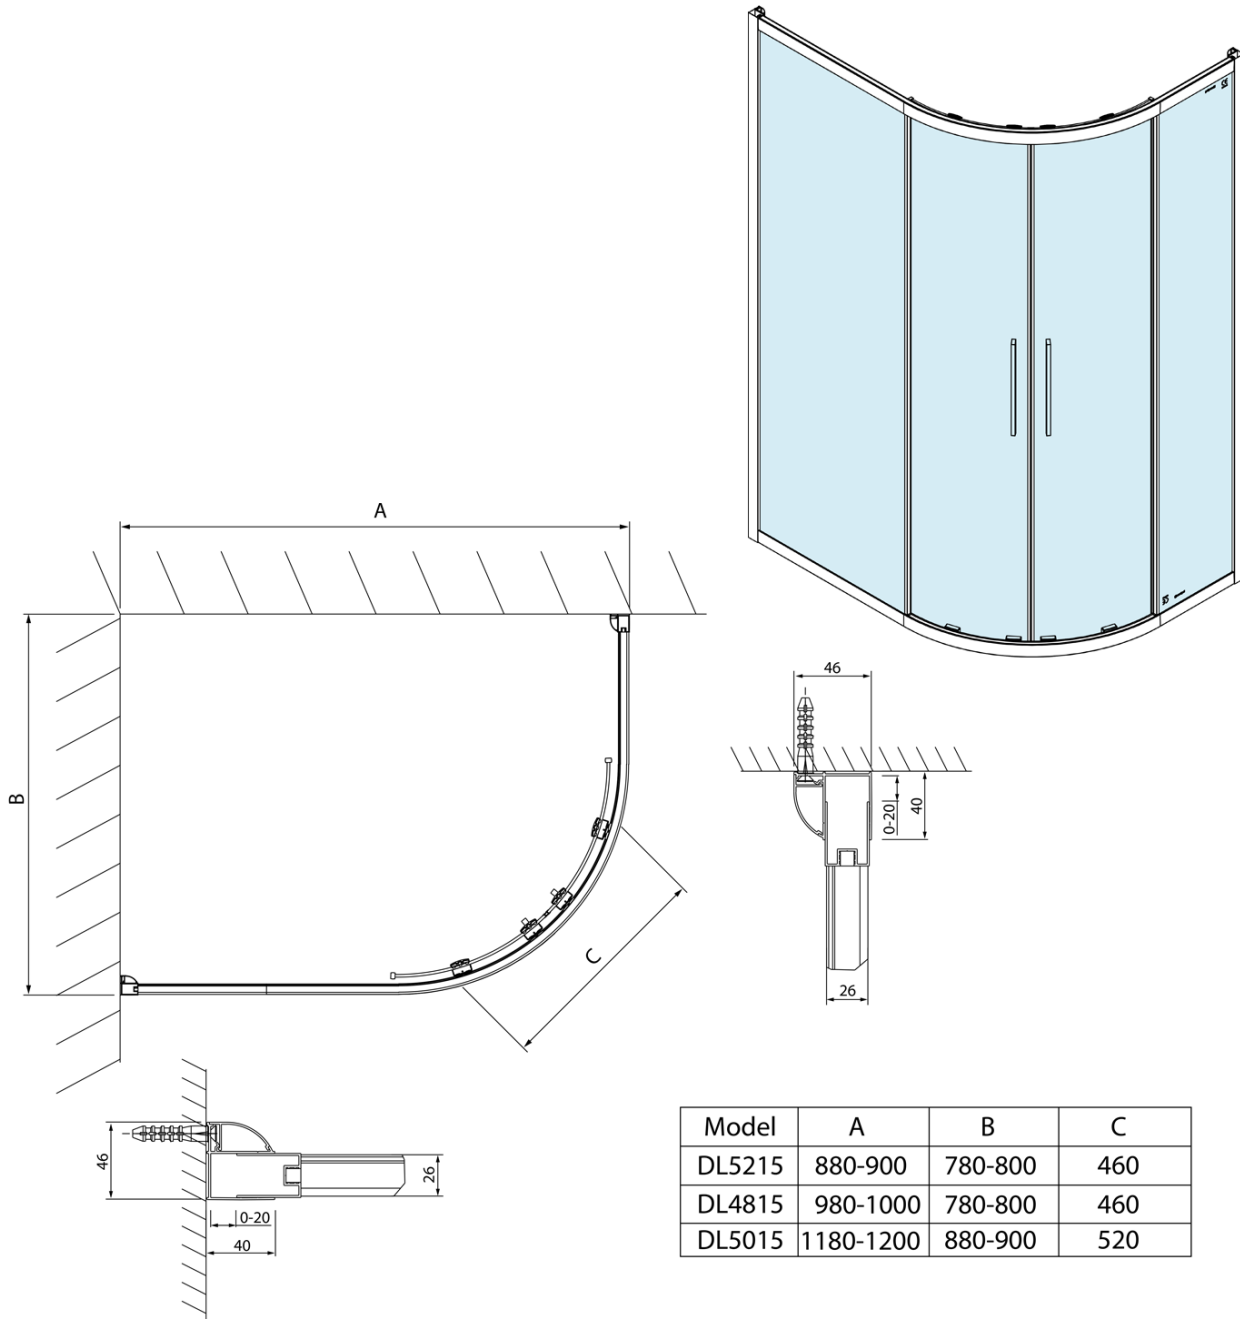

# LUCIS LINE Duschabtrennung viertelkreis 1000x800mm, links/rechts

**Bestellcode:** DL4815

## Größe

**Breite:** 1000 mm  
**Höhe:** 2000 mm  
**Tiefe:** 800 mm

## Eigenschaften

**Farbenprofil:** Chrom - Poliertem Aluminium  
**Form:** Quadrat mit verlängerter Seitenwand  
**Öffnungsarten:** Schiebetür  
**Eingangsbreite:** 460 mm  
**Glasfarbe:** Klarglas  
**Glasbehandlung:** Antidrop  
**Glasdicke:** 6 mm  
**Radius:** R550  
**Eigenschaften:** Rahmendesign  
**Gewicht / Stück:** 54.0 kg  
**Verpackung:** 1 Stück  
**Garantie:** 2 Jahre

LUCIS LINE Duschabtrennung viertelkreis  
1000x800mm, links/rechts

Technisches Arbeitsblatt

Model	A	B	C
DL5215	880-900	780-800	460
DL4815	980-1000	780-800	460
DL5015	1180-1200	880-900	520