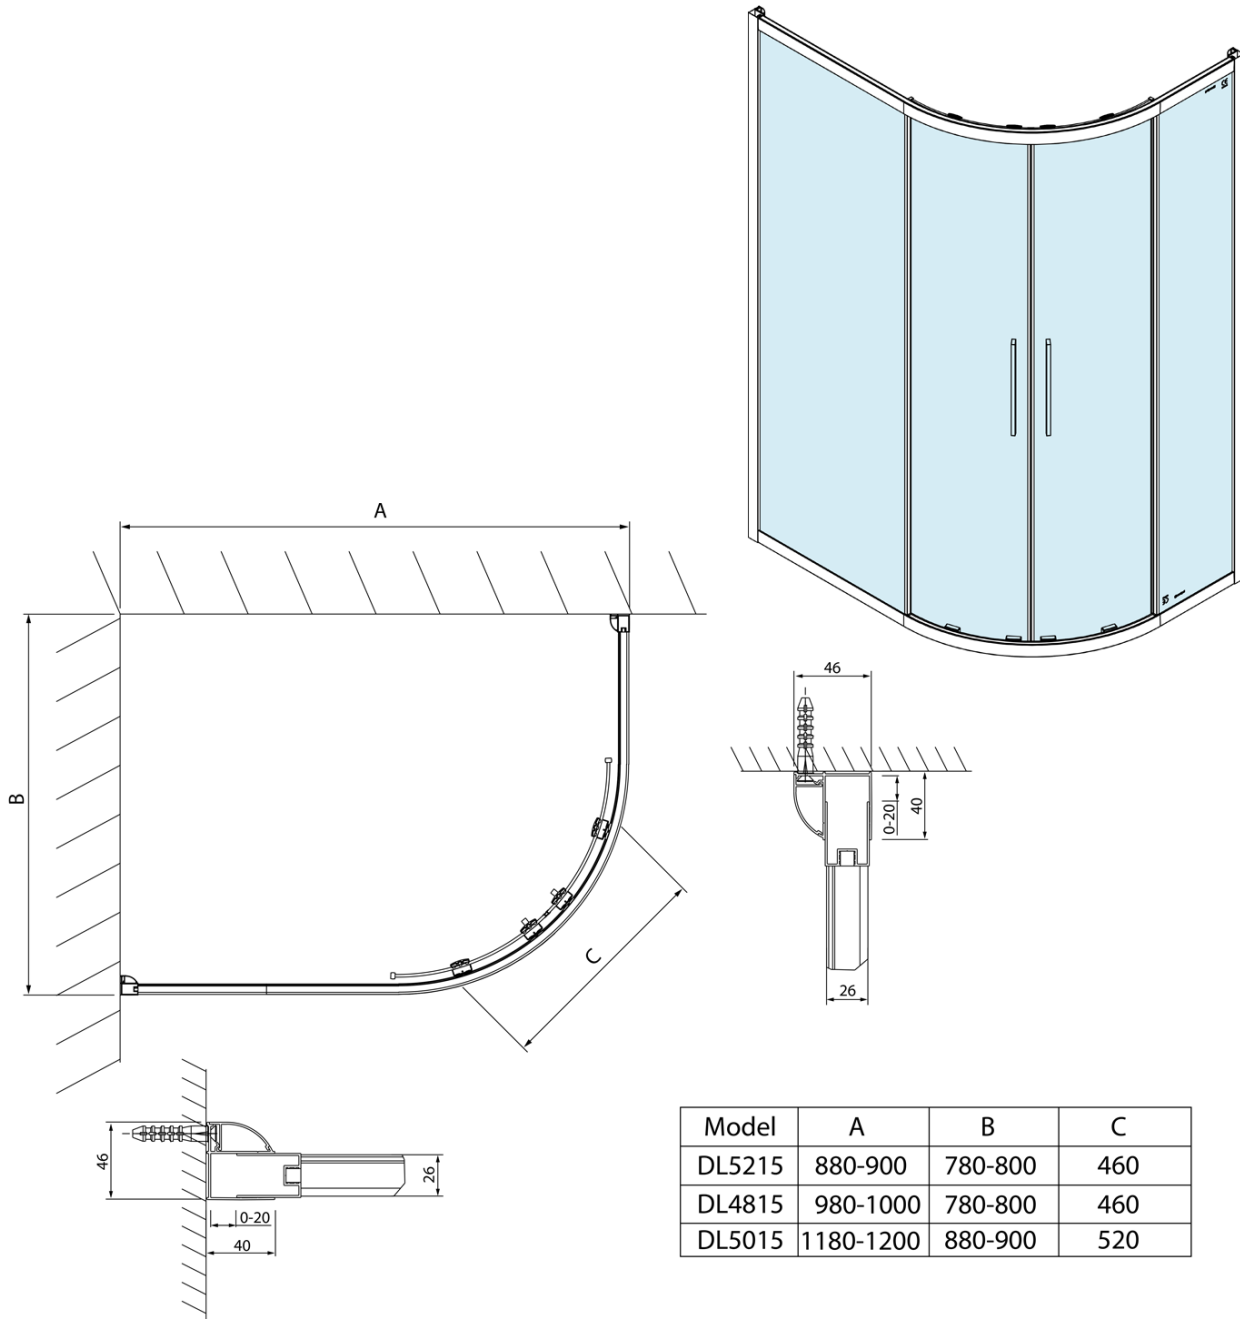

LUCIS LINE Duschabtrennung viertelkreis 1000x800mm, links/rechts

Bestellcode: DL4815

Grundinformation

Marke: Polysan
Serie: LUCIS LINE

Größe

Breite: 1000 mm
Höhe: 2000 mm
Tiefe: 800 mm

Eigenschaften

Farbenprofil: Chrom - Poliertem Aluminium
Form: Quadrat mit verlängerter Seitenwand
Öffnungsarten: Schiebetür
Eingangsbreite: 460 mm
Glasfarbe: Klarglas
Glasbehandlung: Antidrop
Glasdicke: 6 mm
Radius: R550
Eigenschaften: Rahmendesign
Gewicht / Stück: 54.0 kg
Verpackung: 1 Stück
Garantie: 2 Jahre

LUCIS LINE Duschabtrennung viertelkreis
1000x800mm, links/rechts

Technisches Arbeitsblatt

Model	A	B	C
DL5215	880-900	780-800	460
DL4815	980-1000	780-800	460
DL5015	1180-1200	880-900	520