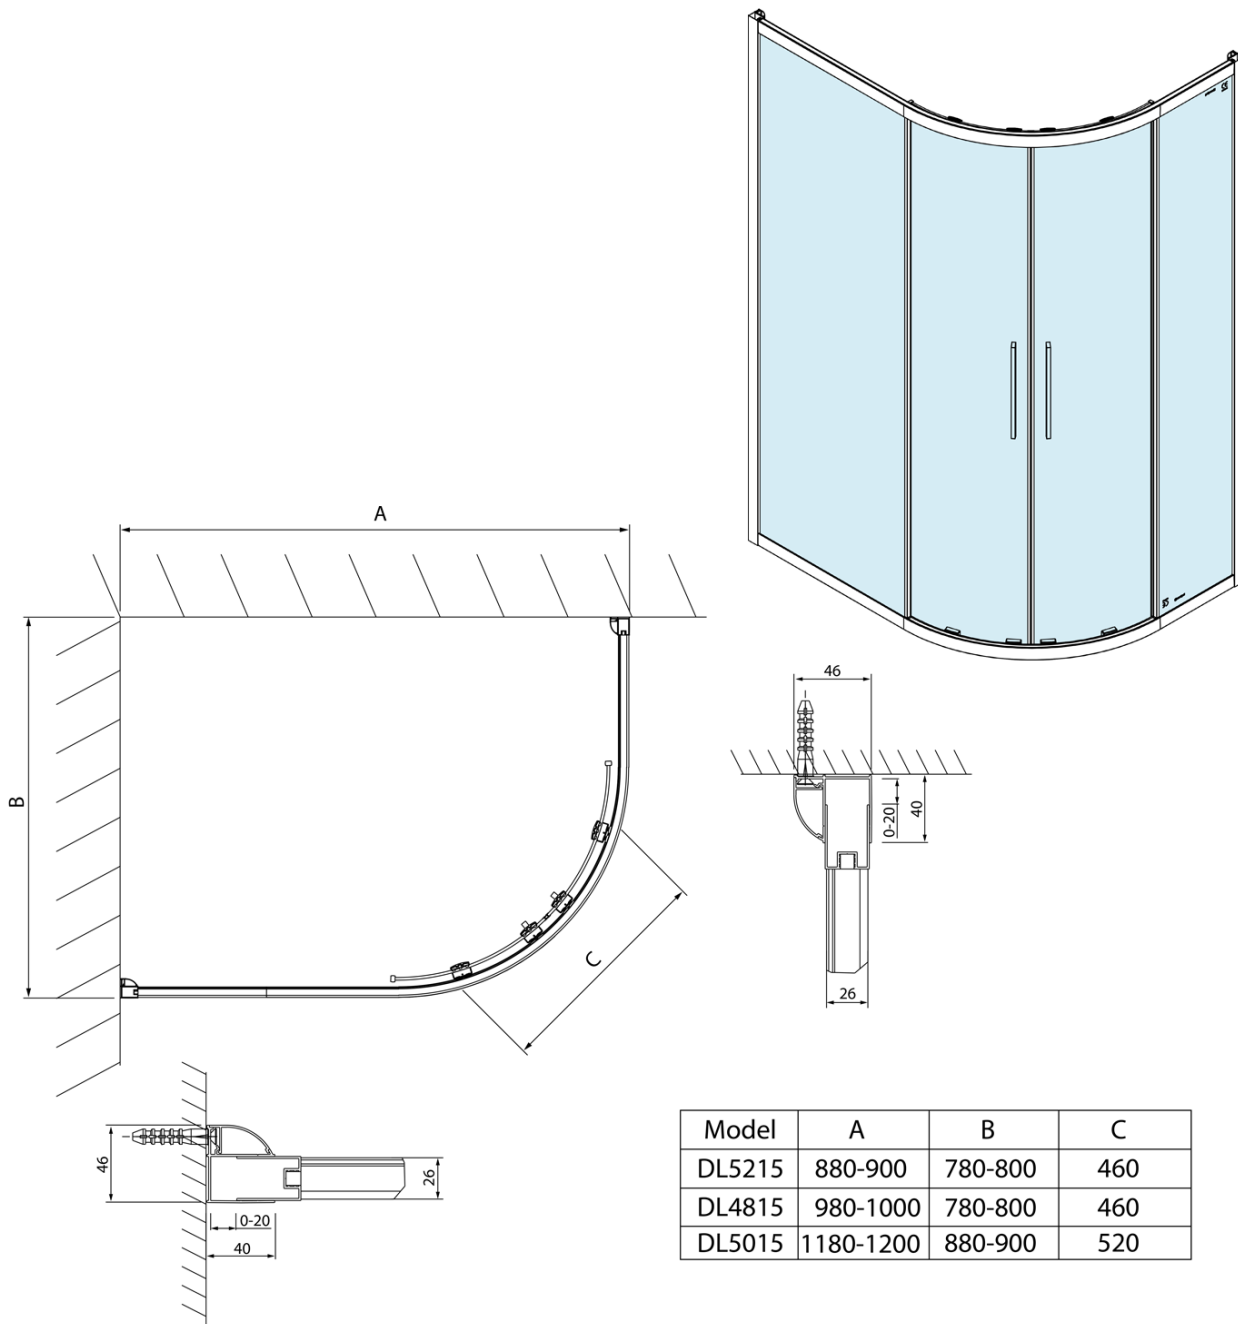

LUCIS LINE Duschabtrennung viertelkreis 1000x800mm, links/rechts

Bestellcode: DL4815

Grundinformation

Marke: Polysan
Serie: LUCIS LINE

Größe

Breite: 1000 mm
Höhe: 2000 mm
Tiefe: 800 mm

Eigenschaften

Farbenprofil: Chrom - Poliertem Aluminium
Form: Quadrat mit verlängerter Seitenwand
Öffnungsarten: Schiebetür
Eingangsbreite: 460 mm
Glasfarbe: Klarglas
Glasbehandlung: Antidrop
Glasdicke: 6 mm
Radius: R550
Eigenschaften: Rahmendesign
Gewicht / Stück: 54.0 kg
Verpackung: 1 Stück
Garantie: 2 Jahre

LUCIS LINE Duschabtrennung viertelkreis
1000x800mm, links/rechts

Technisches Arbeitsblatt

Model	A	B	C
DL5215	880-900	780-800	460
DL4815	980-1000	780-800	460
DL5015	1180-1200	880-900	520