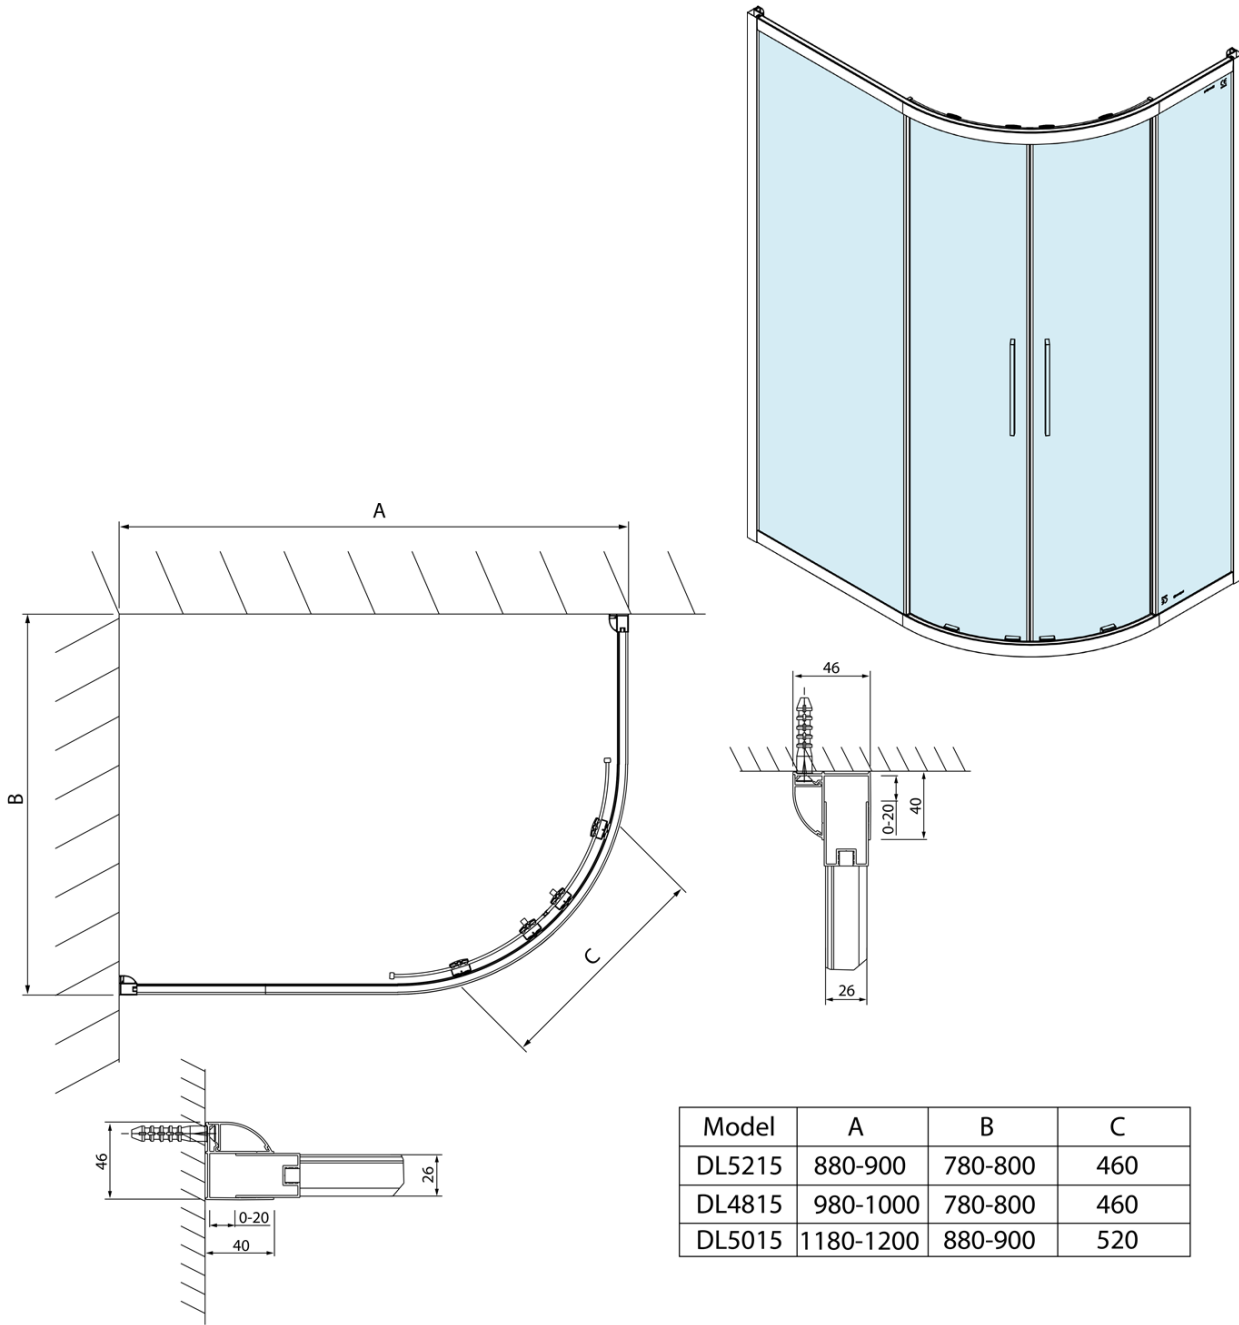

LUCIS LINE Duschabtrennung viertelkreis 1000x800mm, links/rechts

Bestellcode: DL4815

Grundinformation

Marke: Polysan
Serie: LUCIS LINE

Größe

Breite: 1000 mm
Höhe: 2000 mm
Tiefe: 800 mm

Eigenschaften

Farbenprofil: Chrom - Poliertem Aluminium
Form: Quadrat mit verlängerter Seitenwand
Öffnungsarten: Schiebetür
Eingangsbreite: 460 mm
Glasfarbe: Klarglas
Glasbehandlung: Antidrop
Glasdicke: 6 mm
Radius: R550
Eigenschaften: Rahmendesign
Gewicht / Stück: 54.0 kg
Verpackung: 1 Stück
Garantie: 2 Jahre

LUCIS LINE Duschabtrennung viertelkreis
1000x800mm, links/rechts

Technisches Arbeitsblatt

Model	A	B	C
DL5215	880-900	780-800	460
DL4815	980-1000	780-800	460
DL5015	1180-1200	880-900	520