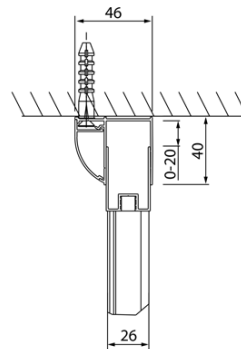

# LUCIS LINE Duschabtrennung viertelkreis 1000x800mm, links/rechts

**Bestellcode:** DL4815

## Größe

**Breite:** 1000 mm  
**Höhe:** 2000 mm  
**Tiefe:** 800 mm

## Eigenschaften

**Farbenprofil:** Chrom - Poliertem Aluminium  
**Form:** Quadrat mit verlängerter Seitenwand  
**Öffnungsarten:** Schiebetür  
**Eingangsbreite:** 460 mm  
**Glasfarbe:** Klarglas  
**Glasbehandlung:** Antidrop  
**Glasdicke:** 6 mm  
**Radius:** R550  
**Eigenschaften:** Rahmendesign  
**Gewicht / Stück:** 54.0 kg  
**Verpackung:** 1 Stück  
**Garantie:** 2 Jahre

LUCIS LINE Duschabtrennung viertelkreis  
1000x800mm, links/rechts

Technisches Arbeitsblatt

Model	A	B	C
DL5215	880-900	780-800	460
DL4815	980-1000	780-800	460
DL5015	1180-1200	880-900	520