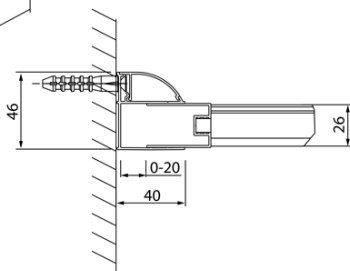

# LUCIS LINE Duschabtrennung viertelkreis 1000x800mm, links/rechts

**Bestellcode:** DL4815

## Größe

**Breite:** 1000 mm  
**Höhe:** 2000 mm  
**Tiefe:** 800 mm

## Eigenschaften

**Farbenprofil:** Chrom - Poliertem Aluminium  
**Form:** Quadrat mit verlängerter Seitenwand  
**Öffnungsarten:** Schiebetür  
**Eingangsbreite:** 460 mm  
**Glasfarbe:** Klarglas  
**Glasbehandlung:** Antidrop  
**Glasdicke:** 6 mm  
**Radius:** R550  
**Eigenschaften:** Rahmendesign  
**Gewicht / Stück:** 54.0 kg  
**Verpackung:** 1 Stück  
**Garantie:** 2 Jahre

LUCIS LINE Duschabtrennung viertelkreis  
1000x800mm, links/rechts

Technisches Arbeitsblatt

Model	A	B	C
DL5215	880-900	780-800	460
DL4815	980-1000	780-800	460
DL5015	1180-1200	880-900	520