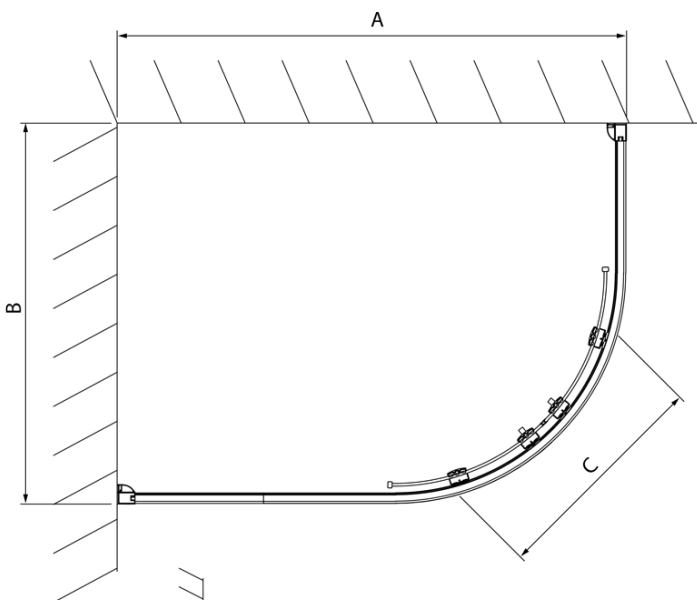

# LUCIS LINE Duschabtrennung viertelkreis 1000x800mm, links/rechts

**Bestellcode:** DL4815

## Größe

**Breite:** 1000 mm  
**Höhe:** 2000 mm  
**Tiefe:** 800 mm

## Eigenschaften

**Farbenprofil:** Chrom - Poliertem Aluminium  
**Form:** Quadrat mit verlängerter Seitenwand  
**Öffnungsarten:** Schiebetür  
**Eingangsbreite:** 460 mm  
**Glasfarbe:** Klarglas  
**Glasbehandlung:** Antidrop  
**Glasdicke:** 6 mm  
**Radius:** R550  
**Eigenschaften:** Rahmendesign  
**Gewicht / Stück:** 54.0 kg  
**Verpackung:** 1 Stück  
**Garantie:** 2 Jahre

LUCIS LINE Duschabtrennung viertelkreis  
1000x800mm, links/rechts

Technisches Arbeitsblatt

Model	A	B	C
DL5215	880-900	780-800	460
DL4815	980-1000	780-800	460
DL5015	1180-1200	880-900	520