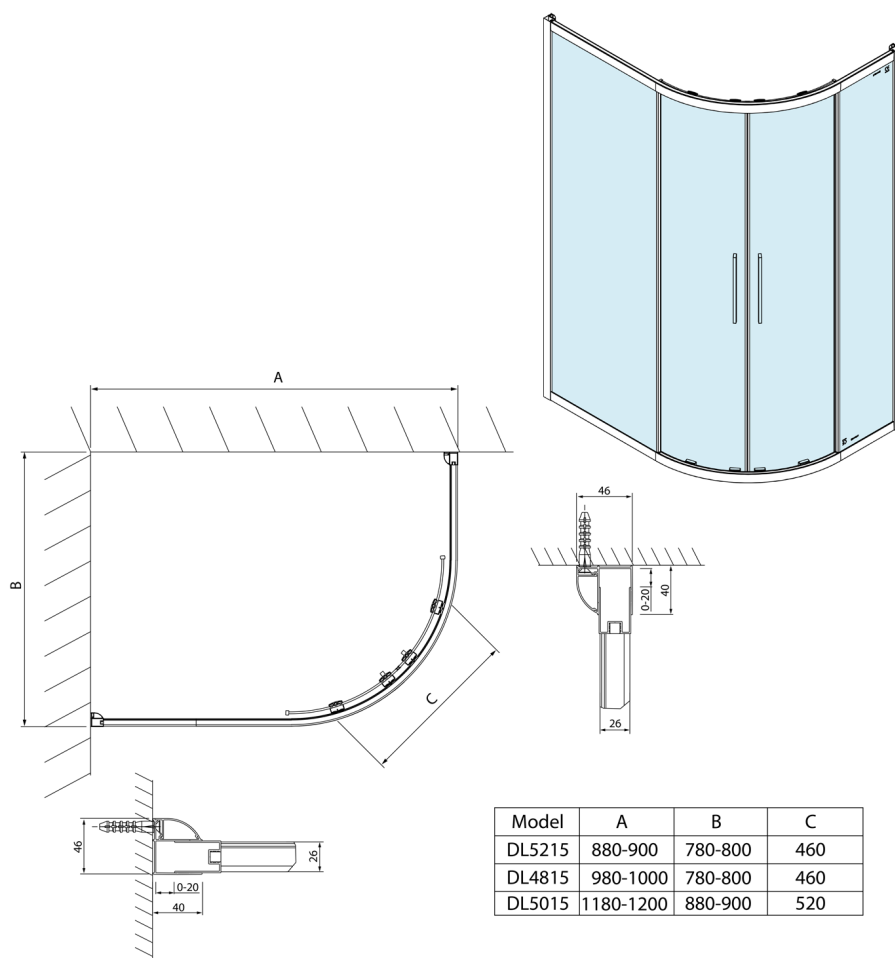

LUCIS LINE Duschabtrennung viertelkreis 1000x800mm, links/rechts

Bestellcode: DL4815

Größe

Breite: 1000 mm
 Höhe: 2000 mm
 Tiefe: 800 mm

Eigenschaften

Garantie: 2 Jahre

Technisches Arbeitsblatt

Model	A	B	C
DL5215	880-900	780-800	460
DL4815	980-1000	780-800	460
DL5015	1180-1200	880-900	520