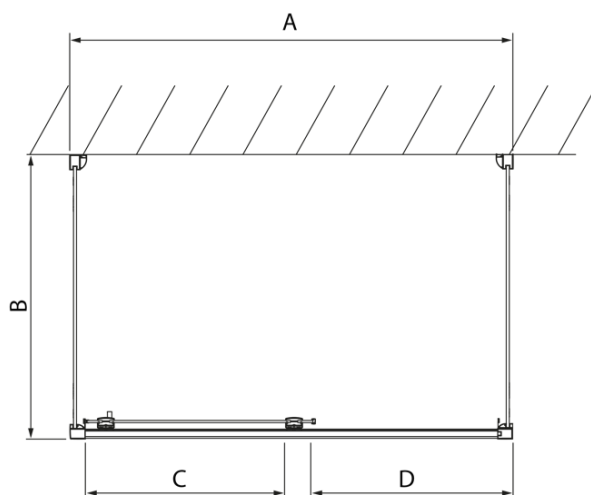

LUCIS LINE Duschkabine drei Wänden 1400x1000x1000mm L/R Variante

Bestellcode: DL1415DL3515DL3515

Grundinformation

Marke: Polysan
Serie: LUCIS LINE

Größe

Breite: 1400 mm
Höhe: 2000 mm
Tiefe: 1000 mm

Eigenschaften

Farbprofil: Chrom - Poliertem Aluminium
Form: 3-Teilig Duschtrennungen
Öffnungsarten: Schiebetür
Richtung der Öffnung: Universelle
Eingangsbreite: 575 mm
Glasfarbe: Klarglas
Glasbehandlung: Antidrop
Glasdicke: 8 mm
Gewicht / Stück: 121.11 kg
Verpackung: 3 Stück
Garantie: 2 Jahre

LUCIS LINE Duschkabine drei Wänden
1400x1000x1000mm L/R Variante

Technisches Arbeitsblatt

Model	A	C	D
DL1015	970-1010	375	~437
DL1115	1070-1110	425	~487
DL1215	1170-1210	475	~537
DL1315	1270-1310	525	~587
DL1415	1370-1410	575	~637