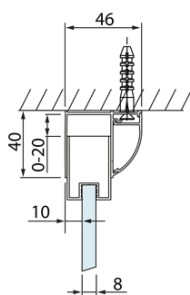

LUCIS LINE Duschkabine drei Wänden 1400x1000x1000mm L/R Variante

Bestellcode: DL1415DL3515DL3515

Grundinformation

Marke: Polysan
Serie: LUCIS LINE

Größe

Breite: 1400 mm
Höhe: 2000 mm
Tiefe: 1000 mm

Eigenschaften

Farbprofil: Chrom - Poliertem Aluminium
Form: 3-Teilig Duschtrennungen
Öffnungsarten: Schiebetür
Richtung der Öffnung: Universelle
Eingangsbreite: 575 mm
Glasfarbe: Klarglas
Glasbehandlung: Antidrop
Glasdicke: 8 mm
Gewicht / Stück: 121.11 kg
Verpackung: 3 Stück
Garantie: 2 Jahre

LUCIS LINE Duschkabine drei Wänden
1400x1000x1000mm L/R Variante

Technisches Arbeitsblatt

Model	A	C	D
DL1015	970-1010	375	~437
DL1115	1070-1110	425	~487
DL1215	1170-1210	475	~537
DL1315	1270-1310	525	~587
DL1415	1370-1410	575	~637

Model	B
DL3215	670-690
DL3315	770-790
DL3415	870-890
DL3515	970-990