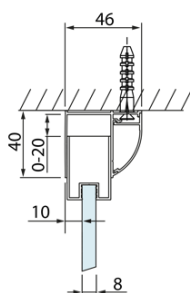

LUCIS LINE Duschkabine drei Wänden 1400x1000x1000mm L/R Variante

Bestellcode: DL1415DL3515DL3515

Grundinformation

Marke: Polysan
Serie: LUCIS LINE

Größe

Breite: 1400 mm
Höhe: 2000 mm
Tiefe: 1000 mm

Eigenschaften

Farbprofil: Chrom - Poliertem Aluminium
Form: 3-Teilig Duschtrennungen
Öffnungsarten: Schiebetür
Richtung der Öffnung: Universelle
Eingangsbreite: 575 mm
Glasfarbe: Klarglas
Glasbehandlung: Antidrop
Glasdicke: 8 mm
Gewicht / Stück: 121.11 kg
Verpackung: 3 Stück
Garantie: 2 Jahre

Technisches Arbeitsblatt

Model	A	C	D
DL1015	970-1010	375	~437
DL1115	1070-1110	425	~487
DL1215	1170-1210	475	~537
DL1315	1270-1310	525	~587
DL1415	1370-1410	575	~637

Model	B
DL3215	670-690
DL3315	770-790
DL3415	870-890
DL3515	970-990