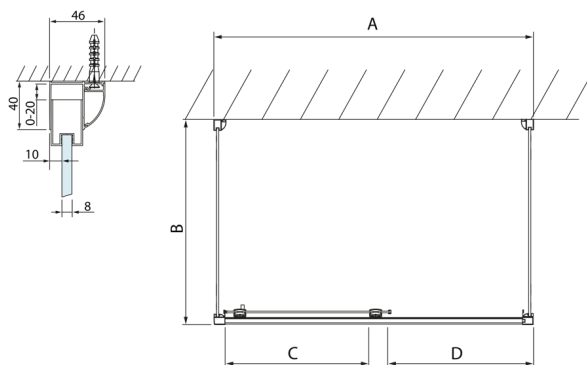

LUCIS LINE Duschkabine drei Wänden 1400x1000x1000mm L/R Variante

Bestellcode: DL1415DL3515DL3515

Größe

Breite: 1400 mm
Höhe: 2000 mm
Tiefe: 1000 mm

Eigenschaften

Garantie: 2 Jahre

Technisches Arbeitsblatt

Model	A	C	D
DL1015	970-1010	375	~437
DL1115	1070-1110	425	~487
DL1215	1170-1210	475	~537
DL1315	1270-1310	525	~587
DL1415	1370-1410	575	~637

Model	B
DL3215	670-690
DL3315	770-790
DL3415	870-890
DL3515	970-990