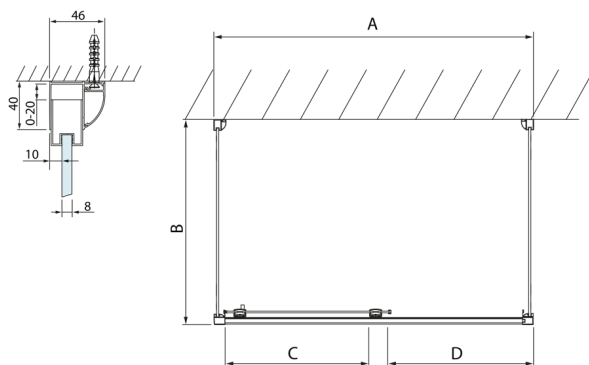

LUCIS LINE Duschkabine drei Wänden 1400x900x900mm L/R Variante

Bestellcode: DL1415DL3415DL3415

Größe

Breite: 1400 mm
Höhe: 2000 mm
Tiefe: 900 mm

Eigenschaften

Garantie: 2 Jahre

Technisches Arbeitsblatt

Model	A	C	D
DL1015	970-1010	375	~437
DL1115	1070-1110	425	~487
DL1215	1170-1210	475	~537
DL1315	1270-1310	525	~587
DL1415	1370-1410	575	~637

Model	B
DL3215	670-690
DL3315	770-790
DL3415	870-890
DL3515	970-990