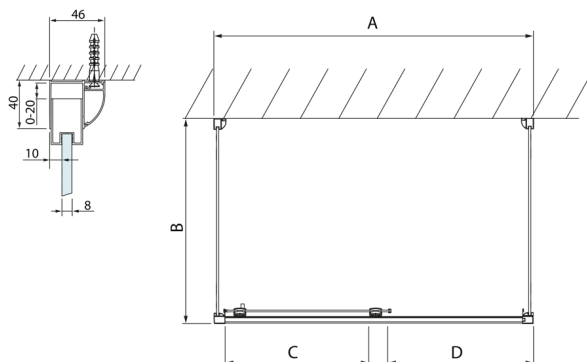

LUCIS LINE Duschkabine drei Wänden 1400x800x800mm L/R Variante

Bestellcode: DL1415DL3315DL3315

Größe

Breite: 1400 mm
 Höhe: 2000 mm
 Tiefe: 800 mm

Eigenschaften

Garantie: 2 Jahre

Technisches Arbeitsblatt

Model	A	C	D
DL1015	970-1010	375	~437
DL1115	1070-1110	425	~487
DL1215	1170-1210	475	~537
DL1315	1270-1310	525	~587
DL1415	1370-1410	575	~637

Model	B
DL3215	670-690
DL3315	770-790
DL3415	870-890
DL3515	970-990