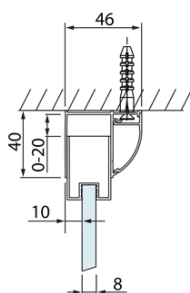

LUCIS LINE Duschkabine drei Wänden 1400x700x700mm L/R Variante

Bestellcode: DL1415DL3215DL3215

Grundinformation

Marke: Polysan
Serie: LUCIS LINE

Größe

Breite: 1400 mm
Höhe: 2000 mm
Tiefe: 700 mm

Eigenschaften

Farbenprofil: Chrom - Poliertem Aluminium
Form: 3-Teilig Duschtrennungen
Öffnungsarten: Schiebetür
Richtung der Öffnung: Universelle
Eingangsbreite: 575 mm
Glasfarbe: Klarglas
Glasbehandlung: Antidrop
Glasdicke: 8 mm
Gewicht / Stück: 102.99 kg
Verpackung: 3 Stück
Garantie: 2 Jahre

LUCIS LINE Duschkabine drei Wänden
1400x700x700mm L/R Variante

Technisches Arbeitsblatt

Model	A	C	D
DL1015	970-1010	375	~437
DL1115	1070-1110	425	~487
DL1215	1170-1210	475	~537
DL1315	1270-1310	525	~587
DL1415	1370-1410	575	~637

Model	B
DL3215	670-690
DL3315	770-790
DL3415	870-890
DL3515	970-990