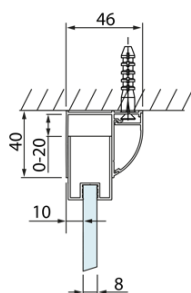

LUCIS LINE Duschkabine drei Wänden 1300x1000x1000mm L/R Variante

Bestellcode: DL1315DL3515DL3515

Grundinformation

Marke: Polysan
Serie: LUCIS LINE

Größe

Breite: 1300 mm
Höhe: 2000 mm
Tiefe: 1000 mm

Eigenschaften

Farbenprofil: Chrom - Poliertem Aluminium
Form: 3-Teilig Duschtrennungen
Öffnungsarten: Schiebetür
Richtung der Öffnung: Universelle
Eingangsbreite: 525 mm
Glasfarbe: Klarglas
Glasbehandlung: Antidrop
Glasdicke: 8 mm
Gewicht / Stück: 119.09 kg
Verpackung: 3 Stück
Garantie: 2 Jahre

LUCIS LINE Duschkabine drei Wänden
1300x1000x1000mm L/R Variante

Technisches Arbeitsblatt

Model	A	C	D
DL1015	970-1010	375	~437
DL1115	1070-1110	425	~487
DL1215	1170-1210	475	~537
DL1315	1270-1310	525	~587
DL1415	1370-1410	575	~637

Model	B
DL3215	670-690
DL3315	770-790
DL3415	870-890
DL3515	970-990