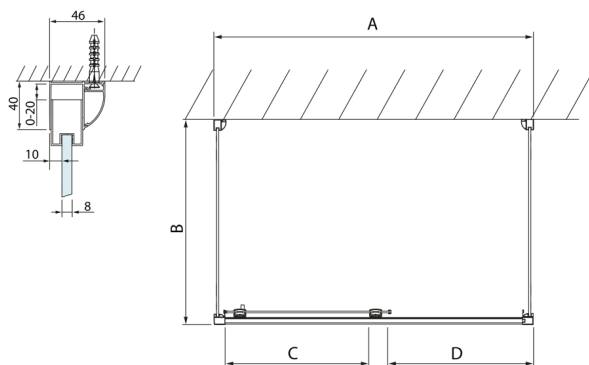

LUCIS LINE Duschkabine drei Wänden 1300x1000x1000mm L/R Variante

Bestellcode: DL1315DL3515DL3515

Größe

Breite: 1300 mm
Höhe: 2000 mm
Tiefe: 1000 mm

Eigenschaften

Garantie: 2 Jahre

Technisches Arbeitsblatt

Model	A	C	D
DL1015	970-1010	375	~437
DL1115	1070-1110	425	~487
DL1215	1170-1210	475	~537
DL1315	1270-1310	525	~587
DL1415	1370-1410	575	~637

Model	B
DL3215	670-690
DL3315	770-790
DL3415	870-890
DL3515	970-990