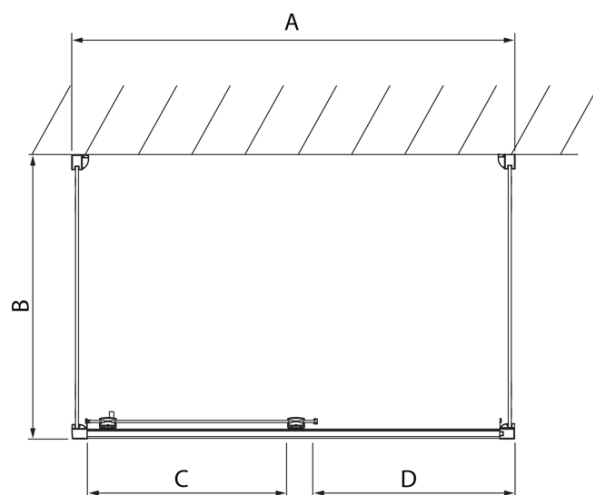

LUCIS LINE Duschkabine drei Wänden 1300x900x900mm L/R Variante

Bestellcode: DL1315DL3415DL3415

Grundinformation

Marke: Polysan
Serie: LUCIS LINE

Größe

Breite: 1300 mm
Höhe: 2000 mm
Tiefe: 900 mm

Eigenschaften

Farbprofil: Chrom - Poliertem Aluminium
Form: 3-Teilig Duschtrennungen
Öffnungsarten: Schiebetür
Richtung der Öffnung: Universelle
Eingangsbreite: 525 mm
Glasfarbe: Klarglas
Glasbehandlung: Antidrop
Glasdicke: 8 mm
Gewicht / Stück: 122.99 kg
Verpackung: 3 Stück
Garantie: 2 Jahre

LUCIS LINE Duschkabine drei Wänden
1300x900x900mm L/R Variante

Technisches Arbeitsblatt

Model	A	C	D
DL1015	970-1010	375	~437
DL1115	1070-1110	425	~487
DL1215	1170-1210	475	~537
DL1315	1270-1310	525	~587
DL1415	1370-1410	575	~637