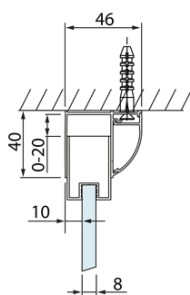

LUCIS LINE Duschkabine drei Wänden 1300x900x900mm L/R Variante

Bestellcode: DL1315DL3415DL3415

Grundinformation

Marke: Polysan
Serie: LUCIS LINE

Größe

Breite: 1300 mm
Höhe: 2000 mm
Tiefe: 900 mm

Eigenschaften

Farbprofil: Chrom - Poliertem Aluminium
Form: 3-Teilig Duschtrennungen
Öffnungsarten: Schiebetür
Richtung der Öffnung: Universelle
Eingangsbreite: 525 mm
Glasfarbe: Klarglas
Glasbehandlung: Antidrop
Glasdicke: 8 mm
Gewicht / Stück: 122.99 kg
Verpackung: 3 Stück
Garantie: 2 Jahre

LUCIS LINE Duschkabine drei Wänden
1300x900x900mm L/R Variante

Technisches Arbeitsblatt

Model	A	C	D
DL1015	970-1010	375	~437
DL1115	1070-1110	425	~487
DL1215	1170-1210	475	~537
DL1315	1270-1310	525	~587
DL1415	1370-1410	575	~637

Model	B
DL3215	670-690
DL3315	770-790
DL3415	870-890
DL3515	970-990