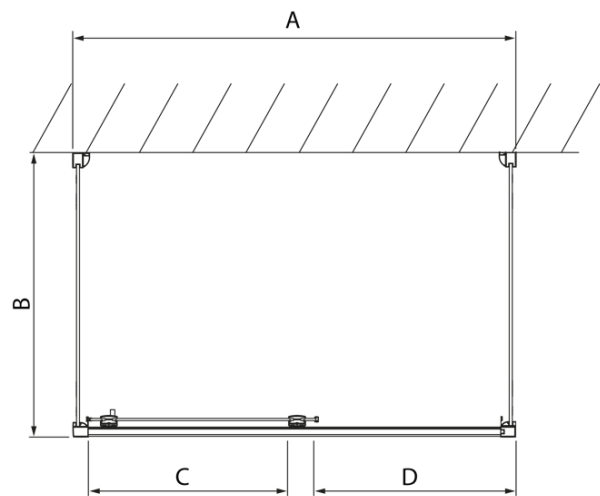

LUCIS LINE Duschkabine drei Wänden 1300x800x800mm L/R Variante

Bestellcode: DL1315DL3315DL3315

Grundinformation

Marke: Polysan
Serie: LUCIS LINE

Größe

Breite: 1300 mm
Höhe: 2000 mm
Tiefe: 800 mm

Eigenschaften

Farbprofil: Chrom - Poliertem Aluminium
Form: 3-Teilig Duschtrennungen
Öffnungsarten: Schiebetür
Richtung der Öffnung: Universelle
Eingangsbreite: 525 mm
Glasfarbe: Klarglas
Glasbehandlung: Antidrop
Glasdicke: 8 mm
Gewicht / Stück: 107.01 kg
Verpackung: 3 Stück
Garantie: 2 Jahre

LUCIS LINE Duschkabine drei Wänden
1300x800x800mm L/R Variante

Technisches Arbeitsblatt

Model	A	C	D
DL1015	970-1010	375	~437
DL1115	1070-1110	425	~487
DL1215	1170-1210	475	~537
DL1315	1270-1310	525	~587
DL1415	1370-1410	575	~637