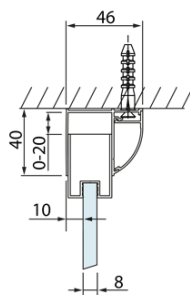

LUCIS LINE Duschkabine drei Wänden 1300x800x800mm L/R Variante

Bestellcode: DL1315DL3315DL3315

Grundinformation

Marke: Polysan
Serie: LUCIS LINE

Größe

Breite: 1300 mm
Höhe: 2000 mm
Tiefe: 800 mm

Eigenschaften

Farbprofil: Chrom - Poliertem Aluminium
Form: 3-Teilig Duschtrennungen
Öffnungsarten: Schiebetür
Richtung der Öffnung: Universelle
Eingangsbreite: 525 mm
Glasfarbe: Klarglas
Glasbehandlung: Antidrop
Glasdicke: 8 mm
Gewicht / Stück: 107.01 kg
Verpackung: 3 Stück
Garantie: 2 Jahre

LUCIS LINE Duschkabine drei Wänden
1300x800x800mm L/R Variante

Technisches Arbeitsblatt

Model	A	C	D
DL1015	970-1010	375	~437
DL1115	1070-1110	425	~487
DL1215	1170-1210	475	~537
DL1315	1270-1310	525	~587
DL1415	1370-1410	575	~637

Model	B
DL3215	670-690
DL3315	770-790
DL3415	870-890
DL3515	970-990