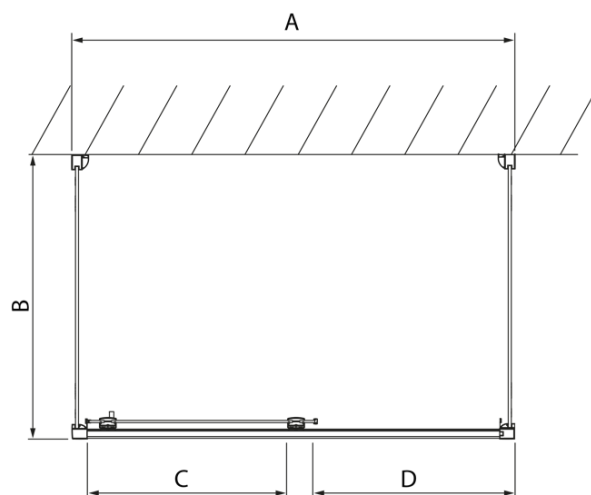

## Größe

**Breite:** 1300 mm  
**Höhe:** 2000 mm  
**Tiefe:** 800 mm

## Eigenschaften

**Farbprofil:** Chrom - Poliertem Aluminium  
**Form:** 3-Teilig Duschtrennungen  
**Öffnungsarten:** Schiebetür  
**Richtung der Öffnung:** Universelle  
**Eingangsbreite:** 525 mm  
**Glasfarbe:** Klarglas  
**Glasbehandlung:** Antidrop  
**Glasdicke:** 8 mm  
**Gewicht / Stück:** 107.01 kg  
**Verpackung:** 3 Stück  
**Garantie:** 2 Jahre

LUCIS LINE Duschkabine drei Wänden  
1300x800x800mm L/R Variante

Technisches Arbeitsblatt

Model	A	C	D
DL1015	970-1010	375	~437
DL1115	1070-1110	425	~487
DL1215	1170-1210	475	~537
DL1315	1270-1310	525	~587
DL1415	1370-1410	575	~637