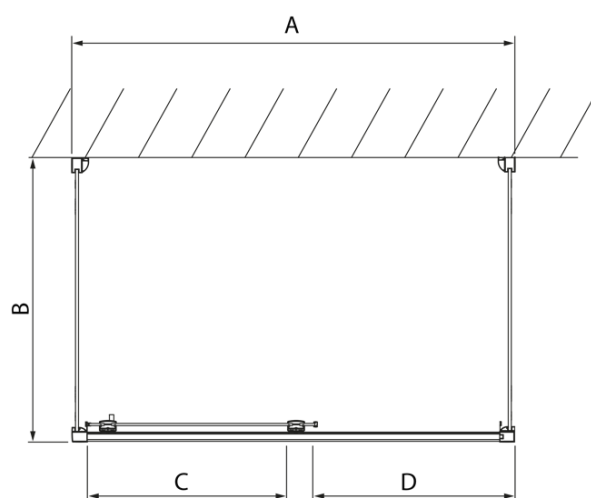

LUCIS LINE Duschkabine drei Wänden 1300x700x700mm L/R Variante

Bestellcode: DL1315DL3215DL3215

Grundinformation

Marke: Polysan
Serie: LUCIS LINE

Größe

Breite: 1300 mm
Höhe: 2000 mm
Tiefe: 700 mm

Eigenschaften

Farbprofil: Chrom - Poliertem Aluminium
Form: 3-Teilig Duschtrennungen
Öffnungsarten: Schiebetür
Richtung der Öffnung: Universelle
Eingangsbreite: 525 mm
Glasfarbe: Klarglas
Glasbehandlung: Antidrop
Glasdicke: 8 mm
Gewicht / Stück: 100.97 kg
Verpackung: 3 Stück
Garantie: 2 Jahre

LUCIS LINE Duschkabine drei Wänden
1300x700x700mm L/R Variante

Technisches Arbeitsblatt

Model	A	C	D
DL1015	970-1010	375	~437
DL1115	1070-1110	425	~487
DL1215	1170-1210	475	~537
DL1315	1270-1310	525	~587
DL1415	1370-1410	575	~637