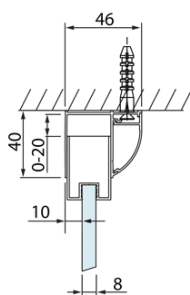

LUCIS LINE Duschkabine drei Wänden 1300x700x700mm L/R Variante

Bestellcode: DL1315DL3215DL3215

Grundinformation

Marke: Polysan
Serie: LUCIS LINE

Größe

Breite: 1300 mm
Höhe: 2000 mm
Tiefe: 700 mm

Eigenschaften

Farbprofil: Chrom - Poliertem Aluminium
Form: 3-Teilig Duschtrennungen
Öffnungsarten: Schiebetür
Richtung der Öffnung: Universelle
Eingangsbreite: 525 mm
Glasfarbe: Klarglas
Glasbehandlung: Antidrop
Glasdicke: 8 mm
Gewicht / Stück: 100.97 kg
Verpackung: 3 Stück
Garantie: 2 Jahre

LUCIS LINE Duschkabine drei Wänden
1300x700x700mm L/R Variante

Technisches Arbeitsblatt

Model	A	C	D
DL1015	970-1010	375	~437
DL1115	1070-1110	425	~487
DL1215	1170-1210	475	~537
DL1315	1270-1310	525	~587
DL1415	1370-1410	575	~637

Model	B
DL3215	670-690
DL3315	770-790
DL3415	870-890
DL3515	970-990