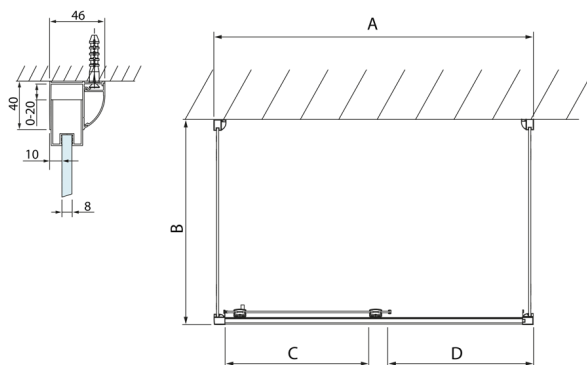

# LUCIS LINE Duschkabine drei Wänden 1300x700x700mm L/R Variante

**Bestellcode:** DL1315DL3215DL3215

**Größe**

Breite: 1300 mm  
Höhe: 2000 mm  
Tiefe: 700 mm

**Eigenschaften**

Garantie: 2 Jahre

## Technisches Arbeitsblatt

Model	A	C	D
DL1015	970-1010	375	~437
DL1115	1070-1110	425	~487
DL1215	1170-1210	475	~537
DL1315	1270-1310	525	~587
DL1415	1370-1410	575	~637

Model	B
DL3215	670-690
DL3315	770-790
DL3415	870-890
DL3515	970-990