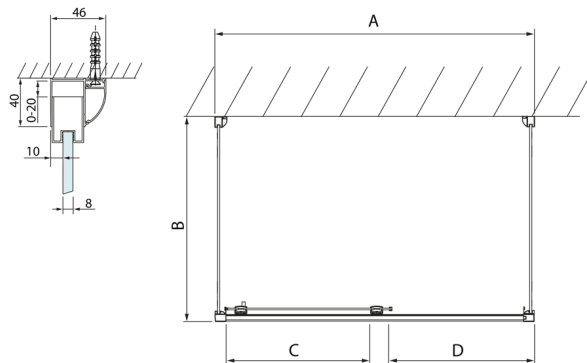

## LUCIS LINE Duschkabine drei Wänden 1200x1000x1000mm L/R Variante

**Bestellcode:** DL1215DL3515DL3515

**Größe**

Breite: 1200 mm  
 Höhe: 2000 mm  
 Tiefe: 1000 mm

**Eigenschaften**

Garantie: 2 Jahre

### Technisches Arbeitsblatt

Model	A	C	D
DL1015	970-1010	375	~437
DL1115	1070-1110	425	~487
DL1215	1170-1210	475	~537
DL1315	1270-1310	525	~587
DL1415	1370-1410	575	~637

Model	B
DL3215	670-690
DL3315	770-790
DL3415	870-890
DL3515	970-990