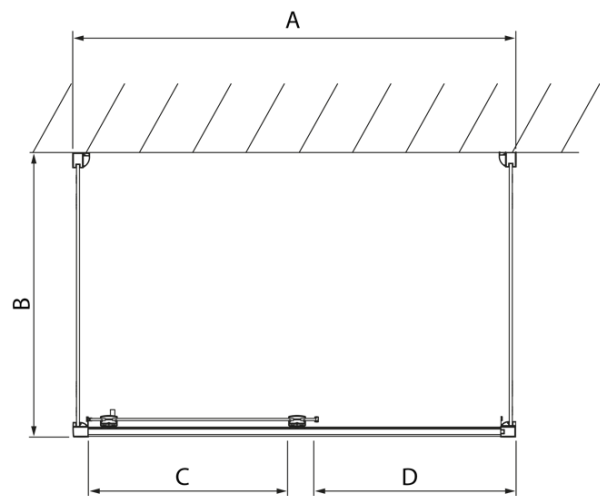

LUCIS LINE Duschkabine drei Wänden 1200x900x900mm L/R Variante

Bestellcode: DL1215DL3415DL3415

Grundinformation

Marke: Polysan
Serie: LUCIS LINE

Größe

Breite: 1200 mm
Höhe: 2000 mm
Tiefe: 900 mm

Eigenschaften

Farbprofil: Chrom - Poliertem Aluminium
Form: 3-Teilig Duschtrennungen
Öffnungsarten: Schiebetür
Richtung der Öffnung: Universelle
Eingangsbreite: 475 mm
Glasfarbe: Klarglas
Glasbehandlung: Antidrop
Glasdicke: 8 mm
Gewicht / Stück: 120.03 kg
Verpackung: 3 Stück
Garantie: 2 Jahre

LUCIS LINE Duschkabine drei Wänden
1200x900x900mm L/R Variante

Technisches Arbeitsblatt

Model	A	C	D
DL1015	970-1010	375	~437
DL1115	1070-1110	425	~487
DL1215	1170-1210	475	~537
DL1315	1270-1310	525	~587
DL1415	1370-1410	575	~637