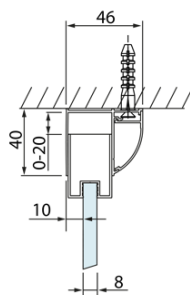

LUCIS LINE Duschkabine drei Wänden 1200x900x900mm L/R Variante

Bestellcode: DL1215DL3415DL3415

Grundinformation

Marke: Polysan
Serie: LUCIS LINE

Größe

Breite: 1200 mm
Höhe: 2000 mm
Tiefe: 900 mm

Eigenschaften

Farbprofil: Chrom - Poliertem Aluminium
Form: 3-Teilig Duschtrennungen
Öffnungsarten: Schiebetür
Richtung der Öffnung: Universelle
Eingangsbreite: 475 mm
Glasfarbe: Klarglas
Glasbehandlung: Antidrop
Glasdicke: 8 mm
Gewicht / Stück: 120.03 kg
Verpackung: 3 Stück
Garantie: 2 Jahre

LUCIS LINE Duschkabine drei Wänden
1200x900x900mm L/R Variante

Technisches Arbeitsblatt

Model	A	C	D
DL1015	970-1010	375	~437
DL1115	1070-1110	425	~487
DL1215	1170-1210	475	~537
DL1315	1270-1310	525	~587
DL1415	1370-1410	575	~637

Model	B
DL3215	670-690
DL3315	770-790
DL3415	870-890
DL3515	970-990