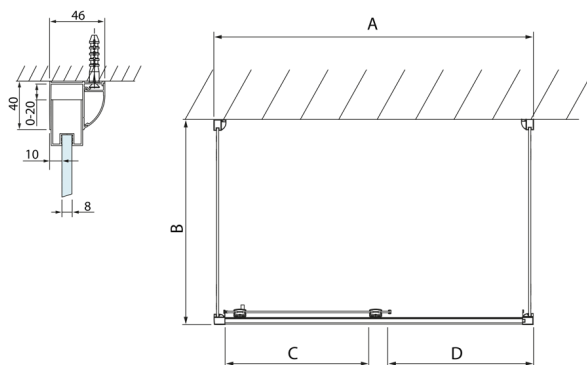

LUCIS LINE Duschkabine drei Wänden 1200x900x900mm L/R Variante

Bestellcode: DL1215DL3415DL3415

Größe

Breite: 1200 mm
Höhe: 2000 mm
Tiefe: 900 mm

Eigenschaften

Garantie: 2 Jahre

Technisches Arbeitsblatt

Model	A	C	D
DL1015	970-1010	375	~437
DL1115	1070-1110	425	~487
DL1215	1170-1210	475	~537
DL1315	1270-1310	525	~587
DL1415	1370-1410	575	~637

Model	B
DL3215	670-690
DL3315	770-790
DL3415	870-890
DL3515	970-990