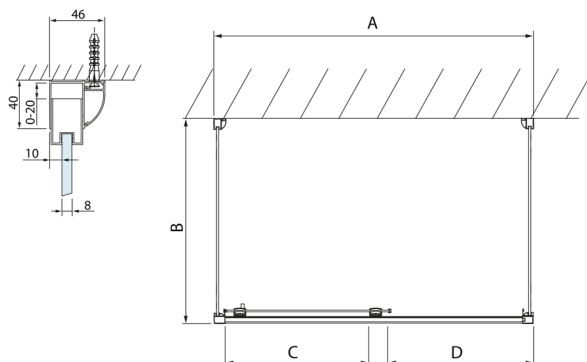

## LUCIS LINE Duschkabine drei Wänden 1200x800x800mm L/R Variante

**Bestellcode:** DL1215DL3315DL3315

**Größe**

Breite: 1200 mm  
 Höhe: 2000 mm  
 Tiefe: 800 mm

**Eigenschaften**

Garantie: 2 Jahre

### Technisches Arbeitsblatt

Model	A	C	D
DL1015	970-1010	375	~437
DL1115	1070-1110	425	~487
DL1215	1170-1210	475	~537
DL1315	1270-1310	525	~587
DL1415	1370-1410	575	~637

Model	B
DL3215	670-690
DL3315	770-790
DL3415	870-890
DL3515	970-990