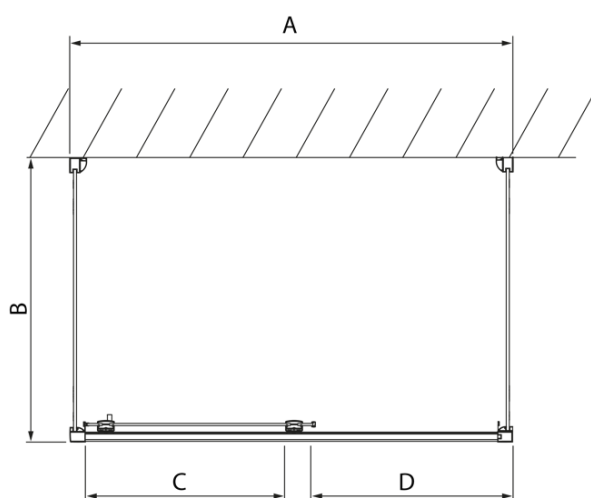

LUCIS LINE Duschkabine drei Wänden 1200x700x700mm L/R Variante

Bestellcode: DL1215DL3215DL3215

Grundinformation

Marke: Polysan
Serie: LUCIS LINE

Größe

Breite: 1200 mm
Höhe: 2000 mm
Tiefe: 700 mm

Eigenschaften

Farbenprofil: Chrom - Poliertem Aluminium
Form: 3-Teilig Duschtrennungen
Öffnungsarten: Schiebetür
Richtung der Öffnung: Universelle
Eingangsbreite: 475 mm
Glasfarbe: Klarglas
Glasbehandlung: Antidrop
Glasdicke: 8 mm
Gewicht / Stück: 98.01 kg
Verpackung: 3 Stück
Garantie: 2 Jahre

LUCIS LINE Duschkabine drei Wänden
1200x700x700mm L/R Variante

Technisches Arbeitsblatt

Model	A	C	D
DL1015	970-1010	375	~437
DL1115	1070-1110	425	~487
DL1215	1170-1210	475	~537
DL1315	1270-1310	525	~587
DL1415	1370-1410	575	~637