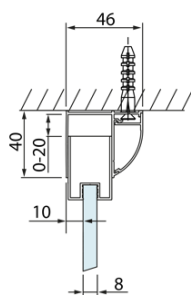

LUCIS LINE Duschkabine drei Wänden 1200x700x700mm L/R Variante

Bestellcode: DL1215DL3215DL3215

Grundinformation

Marke: Polysan
Serie: LUCIS LINE

Größe

Breite: 1200 mm
Höhe: 2000 mm
Tiefe: 700 mm

Eigenschaften

Farbenprofil: Chrom - Poliertem Aluminium
Form: 3-Teilig Duschtrennungen
Öffnungsarten: Schiebetür
Richtung der Öffnung: Universelle
Eingangsbreite: 475 mm
Glasfarbe: Klarglas
Glasbehandlung: Antidrop
Glasdicke: 8 mm
Gewicht / Stück: 98.01 kg
Verpackung: 3 Stück
Garantie: 2 Jahre

LUCIS LINE Duschkabine drei Wänden
1200x700x700mm L/R Variante

Technisches Arbeitsblatt

Model	A	C	D
DL1015	970-1010	375	~437
DL1115	1070-1110	425	~487
DL1215	1170-1210	475	~537
DL1315	1270-1310	525	~587
DL1415	1370-1410	575	~637

Model	B
DL3215	670-690
DL3315	770-790
DL3415	870-890
DL3515	970-990