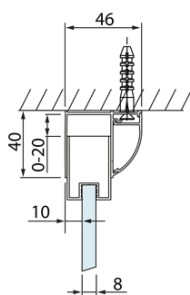

LUCIS LINE Duschkabine drei Wänden 1200x700x700mm L/R Variante

Bestellcode: DL1215DL3215DL3215

Grundinformation

Marke: Polysan
Serie: LUCIS LINE

Größe

Breite: 1200 mm
Höhe: 2000 mm
Tiefe: 700 mm

Eigenschaften

Farbenprofil: Chrom - Poliertem Aluminium
Form: 3-Teilig Duschtrennungen
Öffnungsarten: Schiebetür
Richtung der Öffnung: Universelle
Eingangsbreite: 475 mm
Glasfarbe: Klarglas
Glasbehandlung: Antidrop
Glasdicke: 8 mm
Gewicht / Stück: 98.01 kg
Verpackung: 3 Stück
Garantie: 2 Jahre

LUCIS LINE Duschkabine drei Wänden
1200x700x700mm L/R Variante

Technisches Arbeitsblatt

Model	A	C	D
DL1015	970-1010	375	~437
DL1115	1070-1110	425	~487
DL1215	1170-1210	475	~537
DL1315	1270-1310	525	~587
DL1415	1370-1410	575	~637

Model	B
DL3215	670-690
DL3315	770-790
DL3415	870-890
DL3515	970-990