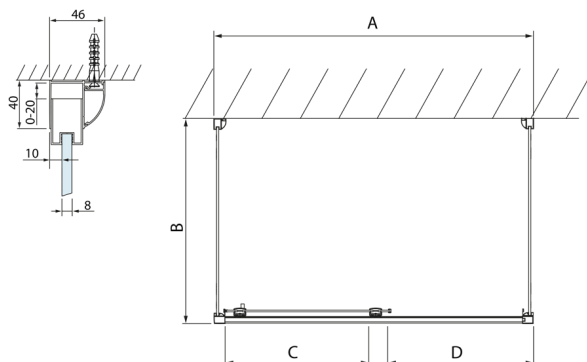

## LUCIS LINE Duschkabine drei Wänden 1200x700x700mm L/R Variante

**Bestellcode:** DL1215DL3215DL3215

**Größe**

Breite: 1200 mm  
 Höhe: 2000 mm  
 Tiefe: 700 mm

**Eigenschaften**

Garantie: 2 Jahre

### Technisches Arbeitsblatt

Model	A	C	D
DL1015	970-1010	375	~437
DL1115	1070-1110	425	~487
DL1215	1170-1210	475	~537
DL1315	1270-1310	525	~587
DL1415	1370-1410	575	~637

Model	B
DL3215	670-690
DL3315	770-790
DL3415	870-890
DL3515	970-990