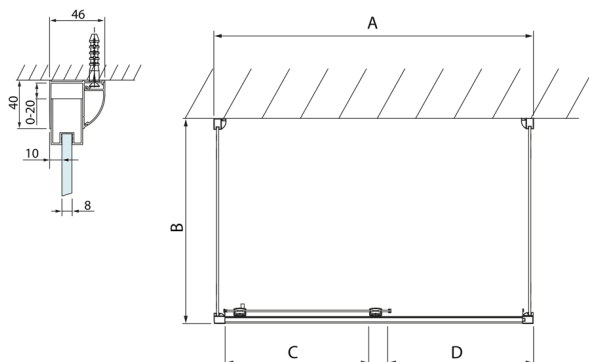

LUCIS LINE Duschkabine drei Wänden 1100x1000x1000mm L/R Variante

Bestellcode: DL1115DL3515DL3515

Größe

Breite: 1100 mm
 Höhe: 2000 mm
 Tiefe: 1000 mm

Eigenschaften

Garantie: 2 Jahre

Technisches Arbeitsblatt

Model	A	C	D
DL1015	970-1010	375	~437
DL1115	1070-1110	425	~487
DL1215	1170-1210	475	~537
DL1315	1270-1310	525	~587
DL1415	1370-1410	575	~637

Model	B
DL3215	670-690
DL3315	770-790
DL3415	870-890
DL3515	970-990