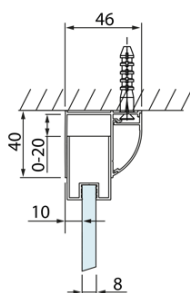

LUCIS LINE Duschkabine drei Wänden 1100x900x900mm L/R Variante

Bestellcode: DL1115DL3415DL3415

Grundinformation

Marke: Polysan
Serie: LUCIS LINE

Größe

Breite: 1100 mm
Höhe: 2000 mm
Tiefe: 900 mm

Eigenschaften

Farbenprofil: Chrom - Poliertem Aluminium
Form: 3-Teilig Duschtrennungen
Öffnungsarten: Schiebetür
Richtung der Öffnung: Universelle
Eingangsbreite: 425 mm
Glasfarbe: Klarglas
Glasbehandlung: Antidrop
Glasdicke: 8 mm
Gewicht / Stück: 127.02 kg
Verpackung: 3 Stück
Garantie: 2 Jahre

LUCIS LINE Duschkabine drei Wänden
1100x900x900mm L/R Variante

Technisches Arbeitsblatt

Model	A	C	D
DL1015	970-1010	375	~437
DL1115	1070-1110	425	~487
DL1215	1170-1210	475	~537
DL1315	1270-1310	525	~587
DL1415	1370-1410	575	~637

Model	B
DL3215	670-690
DL3315	770-790
DL3415	870-890
DL3515	970-990