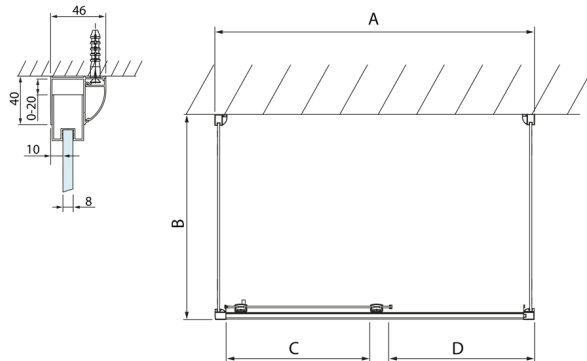

LUCIS LINE Duschkabine drei Wänden 1100x900x900mm L/R Variante

Bestellcode: DL1115DL3415DL3415

Größe

Breite: 1100 mm
 Höhe: 2000 mm
 Tiefe: 900 mm

Eigenschaften

Garantie: 2 Jahre

Technisches Arbeitsblatt

Model	A	C	D
DL1015	970-1010	375	~437
DL1115	1070-1110	425	~487
DL1215	1170-1210	475	~537
DL1315	1270-1310	525	~587
DL1415	1370-1410	575	~637

Model	B
DL3215	670-690
DL3315	770-790
DL3415	870-890
DL3515	970-990