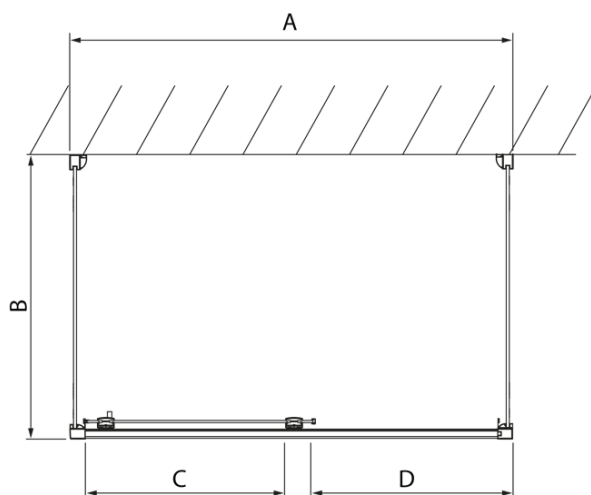

LUCIS LINE Duschkabine drei Wänden 1100x800x800mm L/R Variante

Bestellcode: DL1115DL3315DL3315

Grundinformation

Marke: Polysan
Serie: LUCIS LINE

Größe

Breite: 1100 mm
Höhe: 2000 mm
Tiefe: 800 mm

Eigenschaften

Farbprofil: Chrom - Poliertem Aluminium
Form: 3-Teilig Duschtrennungen
Öffnungsarten: Schiebetür
Richtung der Öffnung: Universelle
Eingangsbreite: 425 mm
Glasfarbe: Klarglas
Glasbehandlung: Antidrop
Glasdicke: 8 mm
Gewicht / Stück: 111.04 kg
Verpackung: 3 Stück
Garantie: 2 Jahre

LUCIS LINE Duschkabine drei Wänden
1100x800x800mm L/R Variante

Technisches Arbeitsblatt

Model	A	C	D
DL1015	970-1010	375	~437
DL1115	1070-1110	425	~487
DL1215	1170-1210	475	~537
DL1315	1270-1310	525	~587
DL1415	1370-1410	575	~637